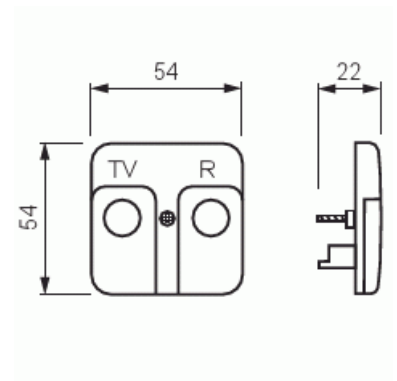

# Centrumplatta

Centrumplatta, Jussi, för antennuttag,  
TV-R

Typ: 2531

E-nr: 1815181

Produkt ID: 2TKA000017G1

GTIN: 6410070605700