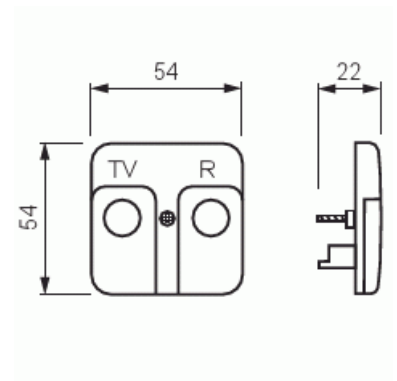

# Centrumplatta

Centrumplatta, Jussi, för antennuttag, TV-R

**Typ:** 2531

**E-nr:** 1815181

**Produkt ID:** 2TKA000017G1

**GTIN:** 6410070605700

Material:	Plast
Materialkvalitet:	Termoplast
Halogenfri:	Ja
Anti-bakteriell:	Nej
Ytskydd:	Obehandlad
Typ av yta:	Matt
Färg:	Vit
RAL-nummer (liknande):	9010
Transparent:	Nej
Typ av fastsättning:	Montering med skruv
Med dragavlastning:	Nej
Lysterklämma:	Nej
Med belysning:	Nej
Lämplig för skyddsklass (IP):	IP20
Slagtålighet (IK):	IK00
Apparatens bredd:	54 mm
Apparatens höjd:	10 mm
Apparatens djup:	54 mm