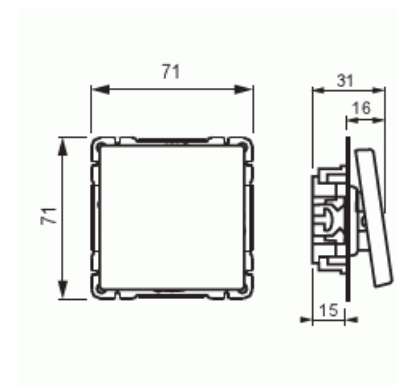

Strömställare

Strömställare, Impressivo, kors, matt vit

Typ: 1067UC-884

E-nr: 1815468

Produkt ID: 2TKA00001721

GTIN: 6438199009216

Teknisk specifikation

Elektriska värden

Märkspänning:	250 V
---------------	-------

Klassificering

Lämplig för skyddsklass (IP):	IP21
-------------------------------	------

Packning

Förpackning:	1/10/100/1800
Enhet:	st

ETIM Data

Kopplingstyp:	Korsomkopplare
Manövreringsmetod:	Vippa/knapp

Sammansättning:	Baselement med centrumplatta
Tryckknappsomkopplare:	Nej
Antal vippor:	1
Monteringsmetod:	Infällt montage
Typ av fastsättning:	Skruvmontering
Med monteringsplåt:	Nej
Material:	Plast
Materialkvalitet:	Termoplast
Halogenfri:	Ja
Anti-bakteriell:	Nej
Ytskydd:	Lackerad
Typ av yta:	Matt
Färg:	Vit
RAL-nummer (liknande):	9016
Etikettutrymme/informationsyta:	Nej
Belysning:	Nej
Märkström:	16 A
Kopplingsström för lysrör:	16 AX
Återkopplingssignalkontakt:	Nej
Anslutningstyp:	Övrigt
Värmebrytare:	Nej
Tvättmaskinomkopplare:	Nej
Apparatens bredd:	70 mm
Apparatens höjd:	33 mm
Apparatens djup:	85 mm
Inbyggnadsdjup:	18 mm
Minsta djup på infälld installationsdosa:	18 mm
Kompatibel med Apple HomeKit:	Nej
Kompatibel med Google Assistant:	Nej
Kompatibel med Amazon Alexa:	Nej
Med stöd för IFTTT:	Nej