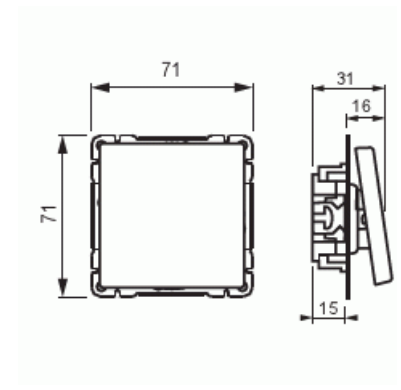

Strömställare

Strömställare, Impressivo, kors, matt vit

Typ: 1067UC-884

E-nr: 1815468

Produkt ID: 2TKA00001721

GTIN: 6438199009216

Teknisk specifikation

Packning

Förpackning:	1/10/100/1800
Enhet:	st

ETIM Data

Kopplingstyp:	Trapp (1-polig) strömställare
Manövreringsmetod:	Vippa/knapp
Sammansättning:	Baselement med komplett hus
Antal vippor:	1
Monteringsmetod:	Utanpåliggande montage
Typ av fastsättning:	Skruvmontering
Material:	Plast
Materialkvalitet:	Termoplast