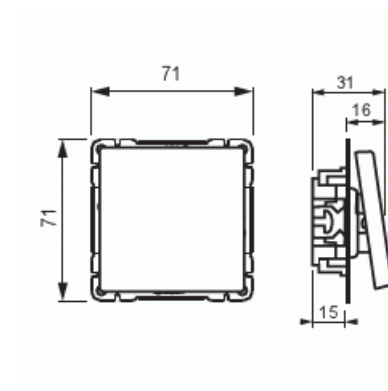

Strömställare

Strömställare, Impressivo, kors, matt vit

Typ: 1067UC-884

E-nr: 1815468

Produkt ID: 2TKA00001721

GTIN: 6438199009216

Teknisk specifikation

Elektriska värden

Märkspänning: 250 V

Klassificering

Lämplig för skyddsklass (IP): IP21

Packning

Förpackning: 1/10/100/1800

Enhet: st

ETIM Data

Kopplingstyp: Korsomkopplare

Manövreringsmetod: Vippra/knapp

Sammansättning:	Baselement med centrumplatta
Tryckknappsomkopplare:	Nej
Antal vippor:	1
Monteringsmetod:	Infällt montage
Typ av fastsättning:	Skruvmontering
Med monteringsplåt:	Nej
Material:	Plast
Materialkvalitet:	Termoplast
Halogenfri:	Ja
Anti-bakteriell:	Nej
Ytskydd:	Lackerad
Typ av yta:	Matt
Färg:	Vit
RAL-nummer (liknande):	9016
Etikettutrymme/informationsyta:	Nej
Belysning:	Nej
Märkström:	16 A
Kopplingsström för lysrör:	16 AX
Återkopplingssignalkontakt:	Nej
Anslutningstyp:	Övrigt
Värmebrytare:	Nej
Tvättmaskinomkopplare:	Nej
Apparatens bredd:	70 mm
Apparatens höjd:	33 mm
Apparatens djup:	85 mm
Inbyggnadsdjup:	18 mm
Minsta djup på infälld installationsdosa:	18 mm
Kompatibel med Apple HomeKit:	Nej
Kompatibel med Google Assistant:	Nej
Kompatibel med Amazon Alexa:	Nej
Med stöd för IFTTT:	Nej