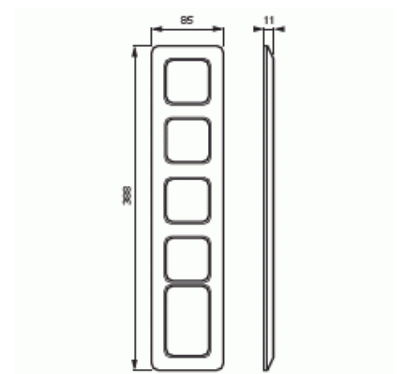

Täckram

Täckram, Jussi, 85mm, 1+4 fack

Typ: 2525

E-nr: 1815159

Produkt ID: 2TKA000016G1

GTIN: 6410021661656

Teknisk specifikation

Packning

Förpackning:	10/50
Enhet:	st

ETIM Data

Antal enheter:	1
Monteringsriktning:	Horisontell och vertikal
Antal horisontella fack:	1
Antal vertikala fack:	1
Med monteringsram:	Nej
Infälld montering:	Ja
Lämplig för golvbox:	Nej
Lämplig för väggkanal:	Nej

Lämplig för inbyggnadsmontage:	Nej
Textfält/Plats för märkning:	Nej
Material:	Plast
Materialkvalitet:	Termoplast
Halogenfri:	Ja
Anti-bakteriell:	Nej
Ytskydd:	Obehandlad
Typ av yta:	Matt
Färg:	Vit
RAL-nummer (liknande):	9010
Transparent:	Nej
Med gångjärnslock:	Nej
Kapslingsklass (IP):	IP21
Bredd:	85 mm
Höjd:	11 mm
Djup:	388 mm
Inbyggnadsbredd:	388 mm
Inbyggnadshöjd:	85 mm
Diameter borrhål (öppning):	74 mm