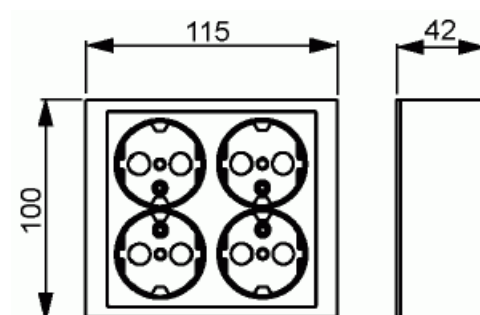

Vägguttag

Vägguttag, Impressivo, 4-vägs, jordat, snabbanslutning, aluminium

Typ: 404EA-83

E-nr: 1816124

Produkt ID: 2TKA00001615

GTIN: 6438199003368

Teknisk specifikation

Packning

Förpackning:	1/20
Enhet:	st

ETIM Data

Antal aktiva stift (runda):	2
Med signallampa:	Nej
Antal enheter:	4
Antal faser:	1
Prägling/Indikering:	Ingen
Anslutningstyp:	Insticksklämma (snabbklämma)
Petskyddad:	Ja
Textfält/Plats för märkning:	Nej

Färg:	Aluminium
RAL-nummer (liknande):	9006
Metallicfärg:	Ja
Transparent:	Nej
Låsbar:	Nej
Utskjutningsmekanism:	Nej
Isolerad montering:	Nej
Med funktionsbelysning:	Nej
Med orienteringsbelysning:	Nej
Överspänningsskydd:	Nej
Felströmsskydd:	Nej
Med finsäkring:	Nej
Särskild strömförsörjning:	Ingen särskild strömförsörjning
Monteringsmetod:	Utanpåliggande montage
Typ av fastsättning:	Montering med skruv
Material:	Plast
Materialkvalitet:	Termoplast
Halogenfri:	Ja
Ytskydd:	Lackerad
Anti-bakteriell:	Nej
Med genomgångsfunktion:	Nej
Med brytare:	Nej
Roterad centralinsats:	Nej
Märkström:	16 A
Märkspänning:	250 V
Frekvensområde:	50 Hz
Lämplig för skyddsklass (IP):	IP21
Apparatens bredd:	115 mm
Apparatens höjd:	42 mm
Apparatens djup:	100 mm