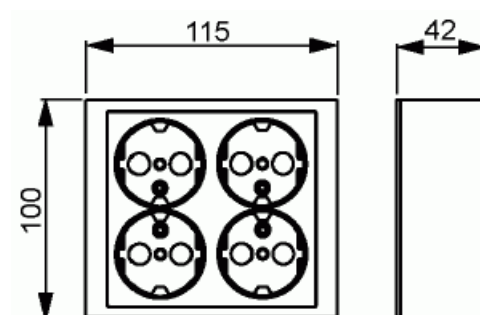

Vägguttag

Vägguttag, Impressivo, 4-vägs, jordat, snabbanslutning, aluminium

Typ: 404EA-83

E-nr: 1816124

Produkt ID: 2TKA00001615

GTIN: 6438199003368

Teknisk specifikation

Elektriska värden

Märkström:	16 A
Märkspänning:	250 V

Klassificering

Lämplig för skyddsklass (IP):	IP21
-------------------------------	------

Packning

Förpackning:	1/20
Enhet:	st

ETIM Data

Antal aktiva stift (runda):	2
-----------------------------	---

Med signallampa:	Nej
Antal enheter:	4
Antal faser:	1
Prägling/Indikering:	Ingen
Anslutningstyp:	Insticksklämma (snabbklämma)
Med gångjärnslock:	Nej
Petskyddad:	Ja
Textfält/Plats för märkning:	Nej
Färg:	Aluminium
RAL-nummer (liknande):	9006
Metallicfärg:	Ja
Transparent:	Nej
Låsbar:	Nej
Utskjutningsmekanism:	Nej
Isolerad montering:	Nej
Med funktionsbelysning:	Nej
Med orienteringsbelysning:	Nej
Överspänningsskydd:	Nej
Felströmsskydd:	Nej
Med finsäkring:	Nej
Särskild strömförsörjning:	Ingen särskild strömförsörjning
Monteringsmetod:	Utanpåliggande montage
Typ av fastsättning:	Montering med skruv
Material:	Plast
Materialkvalitet:	Termoplast
Halogenfri:	Ja
Ytskydd:	Lackerad
Typ av yta:	Blank
Anti-bakteriell:	Nej
Med genomgångsfunktion:	Nej
Med brytare:	Nej
Roterad centralinsats:	Nej
Frekvensområde:	50 Hz
Apparatens bredd:	115 mm

Produktblad

Vägguttag, Impressivo, 4-vägs, jordat, snabbanslutning, aluminium

Apparatens höjd:	42 mm
Apparatens djup:	100 mm
