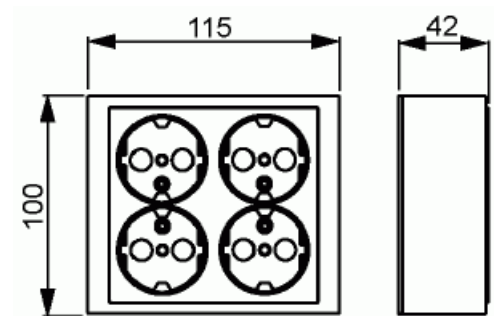

Vägguttag

Vägguttag, Impressivo, 4-vägs, jordat, snabbanslutning, antracit

Typ: 404EA-81

E-nr: 1816123

Produkt ID: 2TKA00001614

GTIN: 6438199003351

Teknisk specifikation

Elektriska värden

Med signallampa:	Nej
Antal enheter:	4
Antal faser:	1
Prägling/Indikering:	Ingen
Anslutningstyp:	Insticksklämma (snabbklämma)
Med gångjärnslock:	Nej
Petskyddad:	Ja
Textfält/Plats för märkning:	Nej
Färg:	Antracitgrå
RAL-nummer (liknande):	7021
Metallicfärg:	Nej
Transparent:	Nej
Låsbar:	Nej
Utskjutningsmekanism:	Nej
Isolerad montering:	Nej
Med funktionsbelysning:	Nej
Med orienteringsbelysning:	Nej
Överspänningsskydd:	Nej
Felströmsskydd:	Nej
Med finsäkring:	Nej
Särskild strömförsörjning:	Ingen särskild strömförsörjning
Monteringsmetod:	Utanpåliggande montage
Typ av fastsättning:	Montering med skruv
Material:	Plast
Materialkvalitet:	Termoplast
Halogenfri:	Ja
Ytskydd:	Obehandlad
Typ av yta:	Blank
Anti-bakteriell:	Nej
Med genomgångsfunktion:	Nej
Med brytare:	Nej
Roterad centralinsats:	Nej
Frekvensområde:	50 Hz
Apparatens bredd:	115 mm

Produktblad

Vägguttag, Impressivo, 4-vägs, jordat, snabbanslutning, antracit

Apparatens höjd:	42 mm
Apparatens djup:	100 mm
