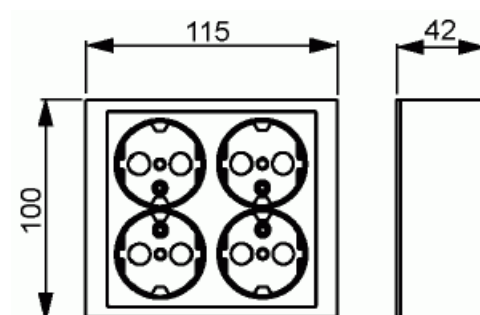

Vägguttag

Vägguttag, Impressivo, 4-vägs, jordat, snabbanslutning, vit

Typ: 404EA-84

E-nr: 1816122

Produkt ID: 2TKA00001613

GTIN: 6438199003344

Teknisk specifikation

Elektriska värden

Märkström:	16 A
Märkspänning:	250 V

Klassificering

Lämplig för skyddsklass (IP):	IP21
-------------------------------	------

Packning

Förpackning:	1/20
Enhet:	st

ETIM Data

Antal aktiva stift (runda):	2
-----------------------------	---

Med signallampa:	Nej
Antal enheter:	4
Antal faser:	1
Prägling/Indikering:	Ingen
Anslutningstyp:	Insticksklämma (snabbklämma)
Med gångjärnslock:	Nej
Petskyddad:	Ja
Textfält/Plats för märkning:	Nej
Färg:	Vit
RAL-nummer (liknande):	9016
Metallicfärg:	Nej
Transparent:	Nej
Låsbar:	Nej
Utskjutningsmekanism:	Nej
Isolerad montering:	Nej
Med funktionsbelysning:	Nej
Med orienteringsbelysning:	Nej
Överspänningsskydd:	Nej
Felströmsskydd:	Nej
Med finsäkring:	Nej
Särskild strömförsörjning:	Ingen särskild strömförsörjning
Monteringsmetod:	Utanpåliggande montage
Typ av fastsättning:	Montering med skruv
Material:	Plast
Materialkvalitet:	Termoplast
Halogenfri:	Ja
Ytskydd:	Obehandlad
Typ av yta:	Blank
Anti-bakteriell:	Nej
Med genomgångsfunktion:	Nej
Med brytare:	Nej
Roterad centralinsats:	Nej
Frekvensområde:	50 Hz
Apparatens bredd:	115 mm

Produktblad

Vägguttag, Impressivo, 4-vägs, jordat, snabbanslutning, vit

Apparatens höjd:	42 mm
Apparatens djup:	100 mm
