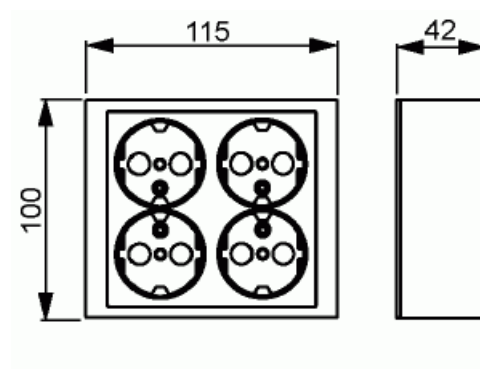

Vägguttag

Vägguttag, Impressivo, 4-vägs, jordat, snabbanslutning, vit

Typ: 404EA-84

E-nr: 1816122

Produkt ID: 2TKA00001613

GTIN: 6438199003344

Teknisk specifikation

Packning

Förpackning:	1/20
Enhet:	st

ETIM Data

Antal aktiva stift (runda):	2
Med signallampa:	Nej
Antal enheter:	4
Antal faser:	1
Prägling/Indikering:	Ingen
Anslutningstyp:	Insticksklämma (snabbklämma)
Petskyddad:	Ja
Textfält/Plats för märkning:	Nej

Färg:	Vit
RAL-nummer (liknande):	9016
Metallicfärg:	Nej
Transparent:	Nej
Låsbar:	Nej
Utskjutningsmekanism:	Nej
Isolerad montering:	Nej
Med funktionsbelysning:	Nej
Med orienteringsbelysning:	Nej
Överspänningsskydd:	Nej
Felströmsskydd:	Nej
Med finsäkring:	Nej
Särskild strömförsörjning:	Ingen särskild strömförsörjning
Monteringsmetod:	Utanpåliggande montage
Typ av fastsättning:	Montering med skruv
Material:	Plast
Materialkvalitet:	Termoplast
Halogenfri:	Ja
Ytskydd:	Obehandlad
Anti-bakteriell:	Nej
Med genomgångsfunktion:	Nej
Med brytare:	Nej
Roterad centralinsats:	Nej
Märkström:	16 A
Märkspänning:	250 V
Frekvensområde:	50 Hz
Lämplig för skyddsklass (IP):	IP21
Apparatens bredd:	115 mm
Apparatens höjd:	42 mm
Apparatens djup:	100 mm