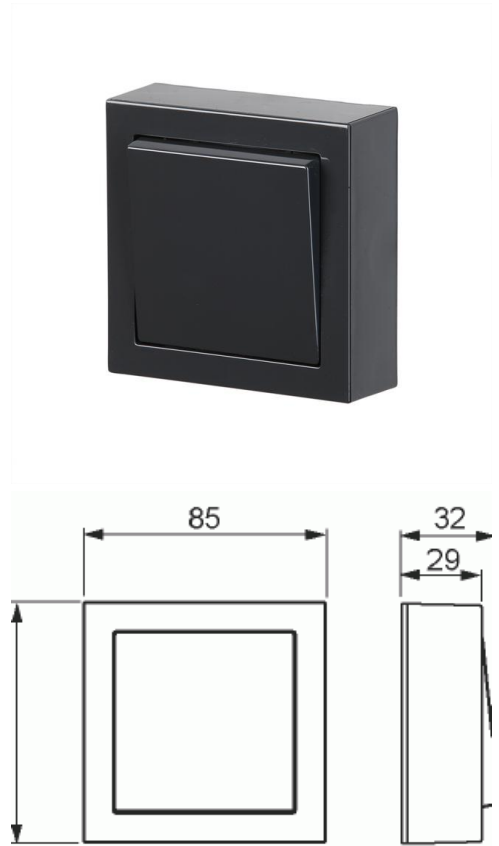

Strömställare

Strömställare, trapp, antracit

Typ: 1066A-81

E-nr: 1816111

Produkt ID: 2TKA00001602

GTIN: 6438199003238

Komplett utanpåliggande strömbrytare med snabbanslutningar.
16A/250V. 2 X anslutningar.

Teknisk specifikation

Kopplingstyp: 2-polig strömställare

Manövreringsmetod:	Vippa/knapp
Sammansättning:	Baselement med komplett hus
Tryckknappsomkopplare:	Nej
Antal vippor:	1
Monteringsmetod:	Utanpåliggande montage
Typ av fastsättning:	Skruvmontering
Med monteringsplåt:	Nej
Material:	Plast
Materialkvalitet:	Termoplast
Halogenfri:	Ja
Anti-bakteriell:	Nej
Ytskydd:	Obehandlad
Typ av yta:	Matt
Färg:	Antracitgrå
RAL-nummer (liknande):	9010
Etikettutrymme/informationsyta:	Nej
Belysning:	Nej
Märkström:	16 A
Kopplingsström för lysrör:	16 AX
Återkopplingssignalkontakt:	Nej
Anslutningstyp:	Övrigt
Tvättmaskinomkopplare:	Nej
Apparatens bredd:	85 mm
Apparatens höjd:	43 mm
Apparatens djup:	80 mm
Inbyggnadsdjup:	18 mm
Minsta djup på infälld installationsdosa:	18 mm