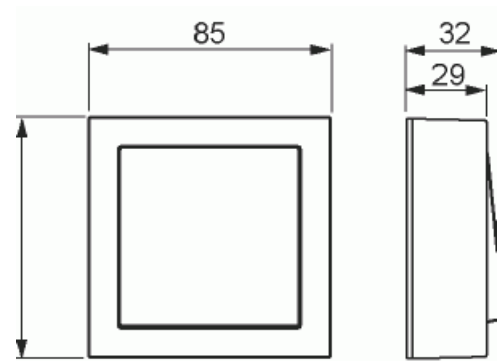

Strömställare

Strömställare, trapp, vit

Typ: 1066A-84

E-nr: 1816110

Produkt ID: 2TKA00001601

GTIN: 6438199003221

Komplett utanpåliggande strömbrytare med snabbanslutningar.
16A/250V. 2 X anslutningar.

Teknisk specifikation

Packning

Förpackning:	1/10/100/1200
Enhet:	st

ETIM Data

Kopplingstyp:	2-polig strömställare
Manövreringsmetod:	Vippa/knapp
Sammansättning:	Baselement med komplett hus
Tryckknappsomkopplare:	Nej
Antal vippor:	1
Monteringsmetod:	Utanpåliggande montage
Typ av fastsättning:	Skruvmontering
Med monteringsplåt:	Nej

Material:	Plast
Materialkvalitet:	Termoplast
Halogenfri:	Ja
Anti-bakteriell:	Nej
Ytskydd:	Obehandlad
Typ av yta:	Blank
Färg:	Vit
RAL-nummer (liknande):	9010
Etikettutrymme/informationsyta:	Nej
Belysning:	Nej
Lämplig för skyddsklass (IP):	IP21
Märkspänning:	250 V
Märkström:	16 A
Kopplingsström för lysrör:	16 AX
Återkopplingssignalkontakt:	Nej
Anslutningstyp:	Övrigt
Tvättmaskinomkopplare:	Nej
Apparatens bredd:	72 mm
Apparatens höjd:	34 mm
Apparatens djup:	72 mm
Inbyggnadsdjup:	18 mm
Minsta djup på infälld installationsdosa:	18 mm