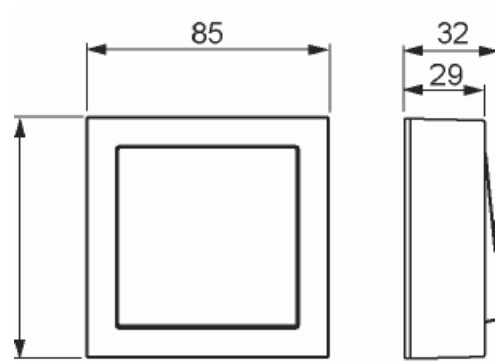

Strömställare

Strömställare, trapp, vit

Typ: 1066A-84

E-nr: 1816110

Produkt ID: 2TKA00001601

GTIN: 6438199003221

Komplett utanpåliggande strömbrytare med snabbanslutningar.
16A/250V. 2 X anslutningar.

Teknisk specifikation

Kopplingstyp: 2-polig strömställare

Manövreringsmetod:	Vippa/knapp
Sammansättning:	Baselement med komplett hus
Tryckknappsomkopplare:	Nej
Antal vippor:	1
Monteringsmetod:	Utanpåliggande montage
Typ av fastsättning:	Skruvmontering
Med monteringsplåt:	Nej
Material:	Plast
Materialkvalitet:	Termoplast
Halogenfri:	Ja
Anti-bakteriell:	Nej
Ytskydd:	Obehandlad
Typ av yta:	Blank
Färg:	Vit
RAL-nummer (liknande):	9010
Etikettutrymme/informationsyta:	Nej
Belysning:	Nej
Märkström:	16 A
Kopplingsström för lysrör:	16 AX
Återkopplingssignalkontakt:	Nej
Anslutningstyp:	Övrigt
Tvättmaskinomkopplare:	Nej
Apparatens bredd:	85 mm
Apparatens höjd:	34 mm
Apparatens djup:	72 mm
Inbyggnadsdjup:	18 mm
Minsta djup på infälld installationsdosa:	18 mm