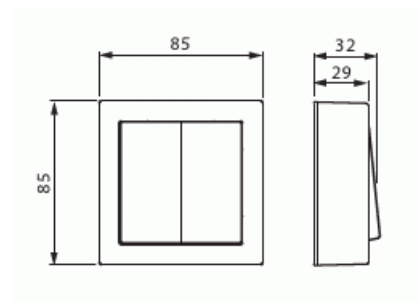

Strömställare

Strömställare, kron, aluminium

Typ: 1065A-83

E-nr: 1816109

Produkt ID: 2TKA00001600

GTIN: 6438199003214

Komplett utanpåliggande strömbrytare med snabbanslutningar.
16A/250V. 2 X anslutningar.

Teknisk specifikation

Packning

Förpackning:	1/10/100/1200
Enhet:	st

ETIM Data

Kopplingstyp:	2-polig strömställare
Manövreringsmetod:	Vippa/knapp
Sammansättning:	Baselement med komplett hus
Tryckknappsomkopplare:	Nej
Antal vippor:	1
Monteringsmetod:	Utanpåliggande montage
Typ av fastsättning:	Skruvmontering
Med monteringsplåt:	Nej
Material:	Plast