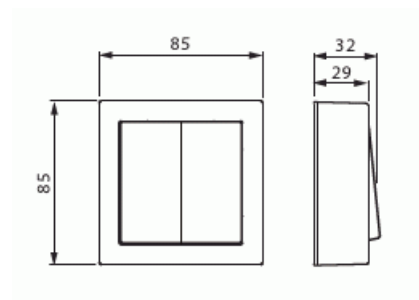

Strömställare

Strömställare, kron, aluminium

Typ: 1065A-83

E-nr: 1816109

Produkt ID: 2TKA00001600

GTIN: 6438199003214

Komplett utanpåliggande strömbrytare med snabbanslutningar.
16A/250V. 2 X anslutningar.

Teknisk specifikation

Kopplingstyp: 2-polig strömställare

Manövreringsmetod: Vippra/knapp

Sammansättning: Baselement med komplett hus

Tryckknappsomkopplare:	Nej
Antal vippor:	1
Monteringsmetod:	Utanpåliggande montage
Typ av fastsättning:	Skruvmontering
Med monteringsplåt:	Nej
Material:	Plast
Materialkvalitet:	Termoplast
Halogenfri:	Ja
Anti-bakteriell:	Nej
Ytskydd:	Obehandlad
Typ av yta:	Blank
Färg:	Aluminium
RAL-nummer (liknande):	9016
Etikettutrymme/informationsyta:	Nej
Belysning:	Nej
Märkström:	16 A
Kopplingsström för lysrör:	16 AX
Återkopplingssignalkontakt:	Nej
Anslutningstyp:	Övrigt
Tvättmaskinomkopplare:	Nej
Apparatens bredd:	85 mm
Apparatens höjd:	33 mm
Apparatens djup:	85 mm
Inbyggnadsdjup:	18 mm
Minsta djup på infälld installationsdosa:	18 mm