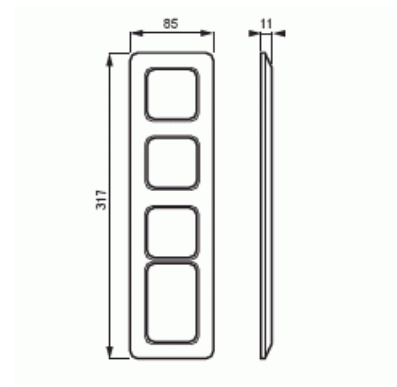

Täckram

Täckram, Jussi, 85mm, 1+3 fack

Typ: 2524

E-nr: 1815158

Produkt ID: 2TKA000015G1

GTIN: 6410021661649

Teknisk specifikation

Packning

Förpackning:	10/50
Enhet:	st

ETIM Data

Antal enheter:	1
Monteringsriktning:	Horisontell och vertikal
Antal horisontella fack:	1
Antal vertikala fack:	1
Med monteringsram:	Nej
Infälld montering:	Ja
Lämplig för golvbox:	Nej
Lämplig för väggkanal:	Nej

Lämplig för inbyggnadsmontage:	Nej
Textfält/Plats för märkning:	Nej
Material:	Plast
Materialkvalitet:	Termoplast
Halogenfri:	Ja
Anti-bakteriell:	Nej
Ytskydd:	Obehandlad
Typ av yta:	Matt
Färg:	Vit
RAL-nummer (liknande):	9010
Transparent:	Nej
Med gångjärnslock:	Nej
Kapslingsklass (IP):	IP21
Bredd:	85 mm
Höjd:	11 mm
Djup:	317 mm
Inbyggnadsbredd:	317 mm
Inbyggnadshöjd:	85 mm
Diameter borrhål (öppning):	74 mm