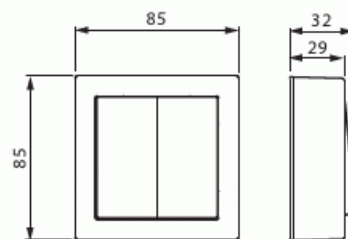

Teknisk specifikation

Packning

Förpackning:	1/10/100/1200
Enhet:	st

ETIM Data

Kopplingstyp:	2-polig strömställare
Manövreringsmetod:	Vippa/knapp
Sammansättning:	Baselement med komplett hus
Tryckknappsomkopplare:	Nej
Antal vippor:	1
Monteringsmetod:	Utanpåliggande montage
Typ av fastsättning:	Skruvmontering
Med monteringsplåt:	Nej
Material:	Plast