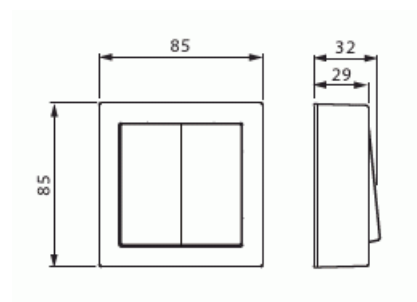

Strömställare

Strömställare, kron, vit

Typ: 1065A-84

E-nr: 1816107

Produkt ID: 2TKA00001598

GTIN: 6438199003191

Teknisk specifikation

Elektriska värden

Manövreringsmetod: Vippra/knapp

Sammansättning: Baselement med centrumplatta

Tryckknappsomkopplare:	Nej
Antal vippor:	1
Monteringsmetod:	Utanpåliggande montage
Typ av fastsättning:	Skruvmontering
Med monteringsplåt:	Nej
Material:	Plast
Materialkvalitet:	Termoplast
Halogenfri:	Ja
Anti-bakteriell:	Nej
Ytskydd:	Obehandlad
Typ av yta:	Blank
Färg:	Vit
RAL-nummer (liknande):	9003
Etikettutrymme/informationsyta:	Nej
Belysning:	Nej
Märkström:	16 A
Kopplingsström för lysrör:	16 AX
Återkopplingssignalkontakt:	Nej
Anslutningstyp:	Insticksklämma (snabbklämma)
Tvättmaskinomkopplare:	Nej
Apparatens bredd:	85 mm
Apparatens höjd:	35 mm
Apparatens djup:	85 mm
Inbyggnadsdjup:	18 mm
Minsta djup på infälld installationsdosa:	18 mm