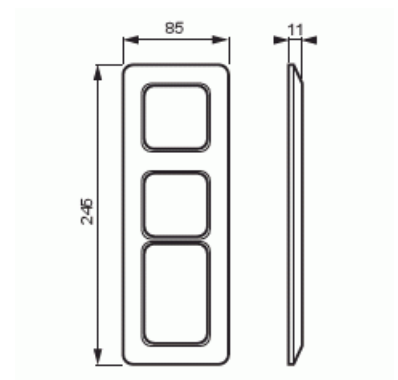

# Täckram, Jussi, 85mm, 1+2 fack

Täckram Jussi 1 (100mm) + 2 (85mm)

Typ: 2523

E-nr: 1815157

Produkt ID: 2TKA000014G1

GTIN: 6410021661632

Ram för infällt montage Jussi, för 2st enheter 85mm samt 1st 2-vägs vägguttag utan ram.

Lämplig för inbyggnadsmontage:	Nej
Textfält/Plats för märkning:	Nej
Material:	Plast
Materialkvalitet:	Termoplast
Halogenfri:	Ja
Anti-bakteriell:	Nej
Ytskydd:	Obehandlad
Typ av yta:	Matt
Färg:	Vit
RAL-nummer (liknande):	9010
Transparent:	Nej
Med gångjärnslock:	Nej
Kapslingsklass (IP):	IP21
Bredd:	85 mm
Höjd:	11 mm
Djup:	245 mm
Inbyggnadsbredd:	245 mm
Inbyggnadshöjd:	85 mm
Diameter borrhål (öppning):	74 mm