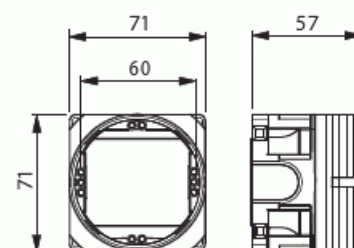

# Apparatdosa

Apparatdosa mellandosa för 12-13/24-26 mm skiva utan fasta stutsar (EI30/EI60)

Typ: AU60.5

E-nr: 1422245

Produkt ID: 2TKA00001481

GTIN: 6438199003405

Med hjälp av denna dosa bygger du enkelt kombinationer tillsammans med övriga apparatdoser i IDEAL serien. Dosan har 5 fasta positioner för insatser. Skruvavståndet är cc 60 mm. Den medföljande gröna distansringen används vid enkelgips (13mm). Ringen avlägsnas när dosan monteras i dubbelgips (26mm). Vid montage använd dosfräs T70 med diameter 74mm. Apparatdoserna kan anslutas till varandra med sammankopplingsstycke PMR474. Tillverkad av halogenfritt material och uppfyller glödtrådsprovets krav enligt standard IEC/EN60670:2005 (850° C). Dosan går att montera i brandklassade väggar EI30/EI60. Se instruktion.

## Teknisk specifikation

### ETIM Data

Monteringsmetod:	Infällt montage
Form:	Rund
Konstruktionstyp:	Apparat-förbindningsdosa
Modell/Utförande:	Enkel

Utrustad med roterande ring:	Nej
Kopplingsbar:	Ja
Utrustad med:	Ingen
Diameter:	71 mm
Längd:	71 mm
Bredd:	71 mm
Djup:	71 mm
Invändigt djup:	54 mm
För antal apparatinsatser:	1
Apparatens fastsättning:	Skruvning
Med skruvar:	Ja
Kapslingsgenommatning via utbrytningsöppning:	Ja
Kapslingsgenomföring via förseglingsmembran, tillval:	Nej
Kapslingsgenomföring via munstycke, tillval:	Nej
Kapslingsgenomföring via stegmembran, tillval:	Nej
Rörlåsning:	Nej
Rörlås, tillval:	Ja
Inlopp bakifrån:	Ja
Material:	Plast
Halogenfri:	Ja
Ytskydd:	Obehandlad
Färg:	Blå
Kapslingsklass (IP):	IP3X
Utförande lock/kåpa:	Konstruktionskyddskåpa/-lock
Transparent lock/kåpa:	Nej
Fastsättning lock/kåpa:	Fastsnäppt
Plomberbar:	Nej
Med avskärmning:	Nej
Vindtät:	Nej
Lägesfixerad klämma:	Nej
Belysning krokmontering:	Nej
Specialtillämpning:	Ingen