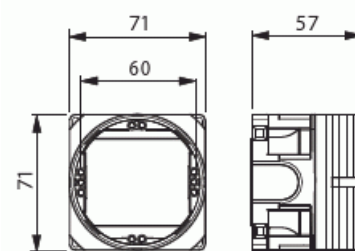

# Apparatdosa

Apparatdosa mellandosa för 12-13/24-26 mm skiva utan fasta stutsar (EI30/EI60)

Typ: AU60.5

E-nr: 1422245

Produkt ID: 2TKA00001481

GTIN: 6438199003405

Med hjälp av denna dosa bygger du enkelt kombinationer tillsammans med övriga apparatdoser i IDEAL serien. Dosan har 5 fasta positioner för insatser. Skruvavståndet är cc 60 mm. Den medföljande gröna distansringen används vid enkelgips (13mm). Ringen avlägsnas när dosan monteras i dubbelgips (26mm). Vid montage använd dosfräs T70 med diameter 74mm. Apparatdoserna kan anslutas till varandra med sammankopplingsstycke PMR474. Tillverkad av halogenfritt material och uppfyller glödtrådsprovets krav enligt standard IEC/EN60670:2005 (850° C). Dosan går att montera i brandklassade väggar EI30/EI60. Se instruktion.

## Teknisk specifikation

### ETIM Data

Monteringsmetod:	Infällt montage
Form:	Rund
Konstruktionstyp:	Apparat-förbindningsdosa
Modell/Utförande:	Enkel

Utrustad med roterande ring:	Nej
Kopplingsbar:	Ja
Utrustad med:	Ingen
Diameter:	71 mm
Längd:	71 mm
Bredd:	71 mm
Djup:	71 mm
Invändigt djup:	54 mm
För antal apparatinsatser:	1
Apparatens fastsättning:	Skruvning
Med skruvar:	Ja
Kapslingsgenommatning via utbrytningsöppning:	Ja
Kapslingsgenomföring via förseglingsmembran, tillval:	Nej
Kapslingsgenomföring via munstycke, tillval:	Nej
Kapslingsgenomföring via stegmembran, tillval:	Nej
Rörlåsning:	Nej
Rörlås, tillval:	Ja
Inlopp bakifrån:	Ja
Material:	Plast
Halogenfri:	Ja
Ytskydd:	Obehandlad
Färg:	Blå
Kapslingsklass (IP):	IP3X
Utförande lock/kåpa:	Konstruktionskyddskåpa/-lock
Transparent lock/kåpa:	Nej
Fastsättning lock/kåpa:	Fastsnäppt
Plomberbar:	Nej
Med avskärmning:	Nej
Vindtät:	Nej
Lägesfixerad klämma:	Nej
Belysning krokmontering:	Nej
Specialtillämpning:	Ingen