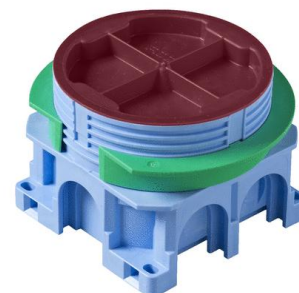

# Apparatdosa

Apparatdosa mellandosa för 12-13/24-26 mm skiva utan fasta stutsar (EI30/EI60)

Typ: AU60.5

E-nr: 1422245

Produkt ID: 2TKA00001481

GTIN: 6438199003405

Med hjälp av denna dosa bygger du enkelt kombinationer tillsammans med övriga apparatdoser i IDEAL serien. Dosan har 5 fasta positioner för insatser. Skruvavståndet är cc 60 mm. Den medföljande gröna distansringen används vid enkelgips (13mm). Ringen avlägsnas när dosan monteras i dubbelgips (26mm). Vid montage använd dosfräs T70 med diameter 74mm. Apparatdoserna kan anslutas till varandra med sammankopplingsstycke PMR474. Tillverkad av halogenfritt material och uppfyller glödtrådsprovets krav enligt standard IEC/EN60670:2005 (850° C). Dosan går att montera i brandklassade väggar EI30/EI60. Se instruktion.

### Packning

Förpackning:	80
Enhet:	st

### ETIM Data

Monteringsmetod:	Infällt montage
Form:	Rund
Konstruktionstyp:	Apparat-förbindningsdosa
Modell/Utförande:	Enkel

Utrustad med roterande ring:	Nej
Kopplingsbar:	Ja
Utrustad med:	Ingen
Diameter:	71 mm
Längd:	71 mm
Bredd:	71 mm
Djup:	71 mm
Invändigt djup:	54 mm
För antal apparatinsatser:	1
Apparatens fastsättning:	Skruvning
Med skruvar:	Ja
Kapslingsgenommatning via utbrytningsöppning:	Ja
Kapslingsgenomföring via förseglingsmembran, tillval:	Nej
Kapslingsgenomföring via munstycke, tillval:	Nej
Kapslingsgenomföring via stegmembran, tillval:	Nej
Rörlåsning:	Nej
Rörlås, tillval:	Ja
Inlopp bakifrån:	Ja
Material:	Plast
Halogenfri:	Ja
Ytskydd:	Obehandlad
Färg:	Blå
Kapslingsklass (IP):	IP3X
Utförande lock/kåpa:	Konstruktionskyddskåpa/-lock
Transparent lock/kåpa:	Nej
Fastsättning lock/kåpa:	Fastsnäppt
Plomberbar:	Nej
Med avskärmning:	Nej
Vindtät:	Nej
Lägesfixerad klämma:	Nej
Belysning krokmontering:	Nej
Specialtillämpning:	Ingen