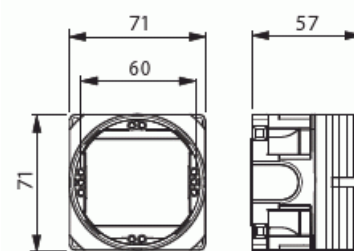

Apparatdosa

Apparatdosa mellandosa för 12-13/24-26 mm skiva utan fasta stutsar (EI30/EI60)

Typ: AU60.5

E-nr: 1422245

Produkt ID: 2TKA00001481

GTIN: 6438199003405

Med hjälp av denna dosa bygger du enkelt kombinationer tillsammans med övriga apparatdoser i IDEAL serien. Dosan har 5 fasta positioner för insatser. Skruvavståndet är cc 60 mm. Den medföljande gröna distansringen används vid enkelgips (13mm). Ringen avlägsnas när dosan monteras i dubbelgips (26mm). Vid montage använd dosfräs T70 med diameter 74mm. Apparatdoserna kan anslutas till varandra med sammankopplingsstycke PMR474. Tillverkad av halogenfritt material och uppfyller glödtrådsprovets krav enligt standard IEC/EN60670:2005 (850° C). Dosan går att montera i brandklassade väggar EI30/EI60. Se instruktion.

Teknisk specifikation

Packning

Förpackning:	80
Enhet:	st

ETIM Data

Monteringsmetod:	Infällt montage
Form:	Rund
Konstruktionstyp:	Apparat-förbindningsdosa
Modell/Utförande:	Enkel

Utrustad med roterande ring:	Nej
Kopplingsbar:	Ja
Utrustad med:	Ingen
Diameter:	71 mm
Längd:	71 mm
Bredd:	71 mm
Djup:	71 mm
Invändigt djup:	54 mm
För antal apparatinsatser:	1
Apparatens fastsättning:	Skruvning
Med skruvar:	Ja
Kapslingsgenommatning via utbrytningsöppning:	Ja
Kapslingsgenomföring via förseglingsmembran, tillval:	Nej
Kapslingsgenomföring via munstycke, tillval:	Nej
Kapslingsgenomföring via stegmembran, tillval:	Nej
Rörlåsning:	Nej
Rörlås, tillval:	Ja
Inlopp bakifrån:	Ja
Material:	Plast
Halogenfri:	Ja
Ytskydd:	Obehandlad
Färg:	Blå
Kapslingsklass (IP):	IP3X
Utförande lock/kåpa:	Konstruktionskyddskåpa/-lock
Transparent lock/kåpa:	Nej
Fastsättning lock/kåpa:	Fastsnäppt
Plomberbar:	Nej
Med avskärmning:	Nej
Vindtät:	Nej
Lägesfixerad klämma:	Nej
Belysning krokmontering:	Nej
Specialtillämpning:	Ingen