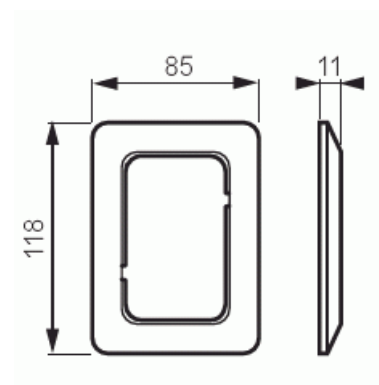

Täckram

Täckram, Jussi, 85mm, 1+0 fack

Typ: 2521

E-nr: 1815160

Produkt ID: 2TKA000012G1

GTIN: 6410021661618

Teknisk specifikation

Packning

Förpackning:	20/200
Enhet:	st

ETIM Data

Antal enheter:	1
Monteringsriktning:	Horisontell och vertikal
Antal horisontella fack:	1
Antal vertikala fack:	1
Med monteringsram:	Nej
Infälld montering:	Ja
Lämplig för golvbox:	Nej
Lämplig för väggkanal:	Ja

Lämplig för inbyggnadsmontage:	Nej
Textfält/Plats för märkning:	Nej
Material:	Plast
Materialkvalitet:	Termoplast
Halogenfri:	Ja
Anti-bakteriell:	Nej
Ytskydd:	Obehandlad
Typ av yta:	Matt
Färg:	Vit
RAL-nummer (liknande):	9010
Transparent:	Nej
Med gångjärnslock:	Nej
Kapslingsklass (IP):	IP21
Bredd:	85 mm
Höjd:	11 mm
Djup:	118 mm
Inbyggnadsbredd:	118 mm
Inbyggnadshöjd:	85 mm
Diameter borrhål (öppning):	74 mm