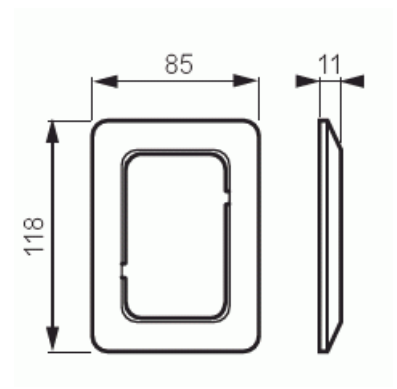

Täckram

Täckram, Jussi, 85mm, 1+0 fack

Typ: 2521

E-nr: 1815160

Produkt ID: 2TKA000012G1

GTIN: 6410021661618

Teknisk specifikation

Packning

Förpackning:	20/200
Enhet:	st

ETIM Data

Antal enheter:	1
Monteringsriktning:	Horisontell och vertikal
Antal horisontella fack:	1
Antal vertikala fack:	1
Med monteringsram:	Nej
Infälld montering:	Ja
Lämplig för golvbox:	Nej
Lämplig för väggkanal:	Ja