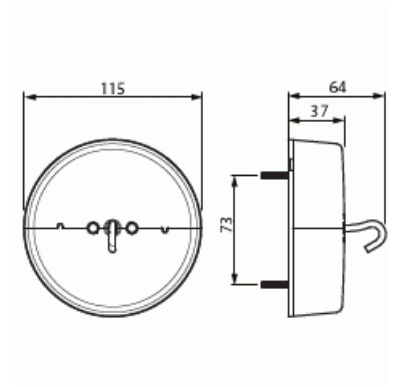

Lampputtag

DCL jordat lampputtag, takuttag,
utanpåliggande

Typ: AKK15

E-nr: 1815138

Produkt ID: 2TKA00001164

GTIN: 6438199003078

DCL jordat lampputtag (L, N, Jord) för montering i eller på en takdosa.
Kroken kan belastas upp till 15kg. Snabbanslutning som garanterar
snabb och säker installation, max 2,5 mm² kabel. Märkdata är 250Vac /
6A. Det är möjligt att komplettera med ytterligare ett lampputtag AKL6.
Lampkontakten ingår inte längre i förpackningen.

Teknisk specifikation

Packning

Förpackning:	4/40
Enhet:	st

ETIM Data

Med signallampa:	Nej
Antal enheter:	1
Sammanlagt antal kontaktuttag brytarsektionerat:	1
Antal faser:	1
Prägling/Indikering:	Ingen
Med gångjärnslock:	Nej
Petskyddad:	Nej
Textfält/Plats för märkning:	Nej

Färg:	Vit
RAL-nummer (liknande):	9010
Metallicfärg:	Nej
Transparent:	Nej
Låsbar:	Nej
Utskjutningsmekanism:	Nej
Isolerad montering:	Nej
Med funktionsbelysning:	Nej
Med orienteringsbelysning:	Nej
Överspänningsskydd:	Nej
Felströmsskydd:	Nej
Med finsäkring:	Nej
Särskild strömförsörjning:	Ingen särskild strömförsörjning
Monteringsmetod:	Utanpåliggande montage
Typ av fastsättning:	Montering med skruv
Material:	Plast
Materialkvalitet:	Termoplast
Halogenfri:	Ja
Ytskydd:	Obehandlad
Typ av yta:	Matt
Anti-bakteriell:	Nej
Med genomgångsfunktion:	Nej
Med brytare:	Nej
Roterad centralinsats:	Nej
Märkström:	6 A
Märkspänning:	250 V
Frekvensområde:	50...60 Hz
Lämplig för skyddsklass (IP):	IP20
Slagtålighet (IK):	IK00
Apparatens bredd:	115 mm
Apparatens höjd:	64 mm
Apparatens djup:	115 mm