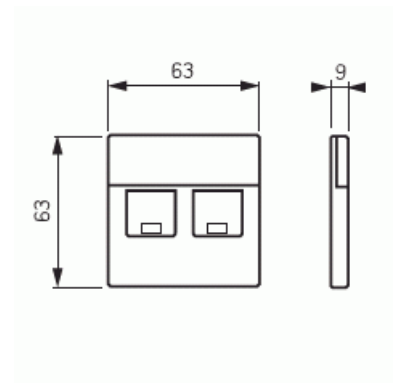

# Centrumplatta

Centrumplatta, Impressivo, 2xRJ45, aluminium

**Typ:** 1819DC-83

**E-nr:** 1815147

**Produkt ID:** 2TKA00001110

**GTIN:** 6438199002828

Passar till insatserna 1819.01 (1815363), 1819.02 (1815364), 1819.03 (1815366) eller 1819.04 (1815365)