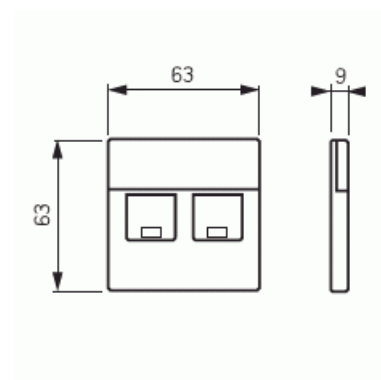

Centrumplatta

Centrumplatta, Impressivo, 2xRJ45, aluminium

Typ: 1819DC-83

E-nr: 1815147

Produkt ID: 2TKA00001110

GTIN: 6438199002828

Passar till insatserna 1819.01 (1815363), 1819.02 (1815364), 1819.03 (1815366) eller 1819.04 (1815365)

Teknisk specifikation

Klassificering

Lämplig för skyddsklass (IP):	IP20
-------------------------------	------

Packning

Förpackning:	1/10/100/2800
Enhet:	st

ETIM Data

Sammansättning:	Centrumplatta
Användning:	Modularjack
Stödring:	Nej
Med dammskydd:	Ja
Med gångjärnslock:	Nej

Uttagsriktning:	Rak
Med tryck/prägling:	Nej
Monteringsmetod:	Infällt montage
Material:	Plast
Materialkvalitet:	Termoplast
Halogenfri:	Ja
Anti-bakteriell:	Nej
Ytskydd:	Lackerad
Typ av yta:	Matt
Färg:	Aluminium
RAL-nummer (liknande):	9006
Transparent:	Nej
Typ av fastsättning:	Montering med skruv
Med boxar/kopplingar:	Nej
Lämplig för antal boxar/kopplingar:	2
Med dragavlastning:	Nej
Avskärmad buss:	Nej
Avskärmad kapsling:	Nej
Lysterklämma:	Nej
Med belysning:	Nej
Slagtålighet (IK):	IK00
Apparatens bredd:	63 mm
Apparatens höjd:	63 mm
Apparatens djup:	10 mm