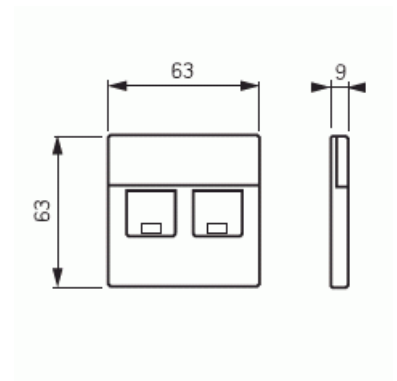

# Centrumplatta

Centrumplatta, Impressivo, 2xRJ45,  
aluminium

**Typ:** 1819DC-83

**E-nr:** 1815147

**Produkt ID:** 2TKA00001110

**GTIN:** 6438199002828

Passar till insatserna 1819.01 (1815363), 1819.02 (1815364), 1819.03 (1815366) eller 1819.04 (1815365)

### ETIM Data

Sammansättning:	Centrumplatta
Användning:	Modularjack
Stödring:	Nej
Med dammskydd:	Ja
Med gångjärnslock:	Nej
Uttagsriktning:	Rak
Med tryck/prägling:	Nej
Monteringsmetod:	Infällt montage

Material:	Plast
Materialkvalitet:	Termoplast
Halogenfri:	Ja
Anti-bakteriell:	Nej
Ytskydd:	Lackerad
Typ av yta:	Matt
Färg:	Aluminium
RAL-nummer (liknande):	9006
Transparent:	Nej
Typ av fastsättning:	Montering med skruv
Med boxar/kopplingar:	Nej
Lämplig för antal boxar/kopplingar:	2
Med dragavlastning:	Nej
Avskärmad buss:	Nej
Avskärmad kapsling:	Nej
Lysterklämma:	Nej
Med belysning:	Nej
Lämplig för skyddsklass (IP):	IP20
Slagtålighet (IK):	IK00
Apparatens bredd:	63 mm
Apparatens höjd:	63 mm
Apparatens djup:	10 mm