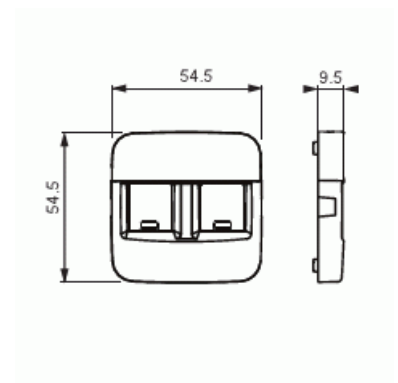

Centrumplatta

Centrumplatta, Jussi, 2xRJ45

Typ: 1819DC-214

E-nr: 5100871

Produkt ID: 2TKA00001108

GTIN: 6438199002804

Passar till insatserna 1819.01 (1815363), 1819.02 (1815364), 1819.03 (1815366) eller 1819.04 (1815365)

Teknisk specifikation

Klassificering

Lämplig för skyddsklass (IP):	IP20
-------------------------------	------

Packning

Förpackning:	10/100/1000/12000
Enhet:	st

ETIM Data

Sammansättning:	Centrumplatta
Användning:	Modularjack
Stödring:	Nej
Med dammskydd:	Nej
Med gångjärnslock:	Nej

Uttagsriktning:	Rak
Med tryck/prägling:	Nej
Monteringsmetod:	Infällt montage
Material:	Plast
Materialkvalitet:	Termoplast
Halogenfri:	Ja
Anti-bakteriell:	Nej
Ytskydd:	Obehandlad
Typ av yta:	Matt
Färg:	Vit
RAL-nummer (liknande):	9010
Transparent:	Nej
Typ av fastsättning:	Montering med skruv
Med boxar/kopplingar:	Nej
Lämplig för antal boxar/kopplingar:	2
Med dragavlastning:	Nej
Avskärmad buss:	Nej
Avskärmad kapsling:	Nej
Lysterklämma:	Nej
Med belysning:	Nej
Slagtålighet (IK):	IK00
Apparatens bredd:	54 mm
Apparatens höjd:	54 mm
Apparatens djup:	10 mm