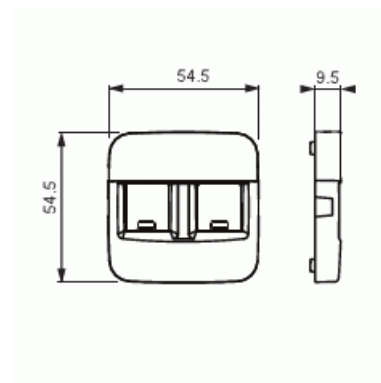

# Centrumplatta

Centrumplatta, Jussi, 2xRJ45

**Typ:** 1819DC-214

**E-nr:** 5100871

**Produkt ID:** 2TKA00001108

**GTIN:** 6438199002804

Passar till insatserna 1819.01 (1815363), 1819.02 (1815364), 1819.03 (1815366) eller 1819.04 (1815365)