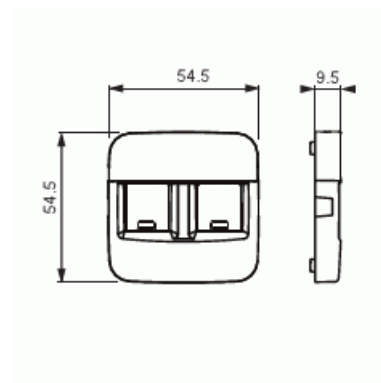

Centrumplatta

Centrumplatta, Jussi, 2xRJ45

Typ: 1819DC-214

E-nr: 5100871

Produkt ID: 2TKA00001108

GTIN: 6438199002804

Passar till insatserna 1819.01 (1815363), 1819.02 (1815364), 1819.03 (1815366) eller 1819.04 (1815365)

Teknisk specifikation

Packning

Förpackning:	10/100/1000/12000
Enhet:	st

ETIM Data

Sammansättning:	Centrumplatta
Användning:	Modularjack
Stödring:	Nej
Med dammskydd:	Nej
Med gångjärnslock:	Nej
Uttagsriktning:	Rak
Med tryck/prägling:	Nej
Monteringsmetod:	Infällt montage

Material:	Plast
Materialkvalitet:	Termoplast
Halogenfri:	Ja
Anti-bakteriell:	Nej
Ytskydd:	Obehandlad
Typ av yta:	Matt
Färg:	Vit
RAL-nummer (liknande):	9010
Transparent:	Nej
Typ av fastsättning:	Montering med skruv
Med boxar/kopplingar:	Nej
Lämplig för antal boxar/kopplingar:	2
Med dragavlastning:	Nej
Avskärmad buss:	Nej
Avskärmad kapsling:	Nej
Lysterklämma:	Nej
Med belysning:	Nej
Lämplig för skyddsklass (IP):	IP20
Slagtålighet (IK):	IK00
Apparatens bredd:	54 mm
Apparatens höjd:	54 mm
Apparatens djup:	10 mm