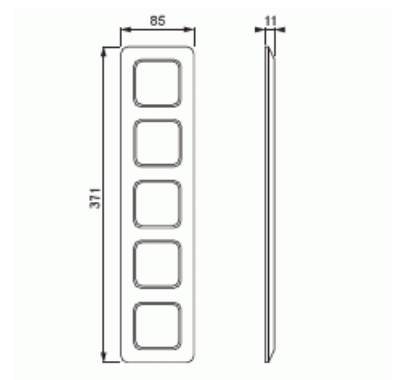

# Täckram

Täckram, Jussi, 85mm, 5-fack

Typ: 2515

E-nr: 1815155

Produkt ID: 2TKA000010G1

GTIN: 6410021661151

Jussi täckram. 5-fack, vit.

### Packning

|              |       |
|--------------|-------|
| Förpackning: | 10/50 |
| Enhet:       | st    |

|                                |            |
|--------------------------------|------------|
| Lämplig för inbyggnadsmontage: | Nej        |
| Textfält/Plats för märkning:   | Nej        |
| Material:                      | Plast      |
| Materialkvalitet:              | Termoplast |
| Halogenfri:                    | Ja         |
| Anti-bakteriell:               | Nej        |
| Ytskydd:                       | Obehandlad |
| Typ av yta:                    | Matt       |
| Färg:                          | Vit        |
| RAL-nummer (liknande):         | 9010       |
| Transparent:                   | Nej        |
| Med gångjärnslock:             | Nej        |
| Kapslingsklass (IP):           | IP21       |
| Bredd:                         | 85 mm      |
| Höjd:                          | 11 mm      |
| Djup:                          | 369 mm     |
| Inbyggnadsbredd:               | 369 mm     |
| Inbyggnadshöjd:                | 85 mm      |
| Diameter borrhål (öppning):    | 74 mm      |