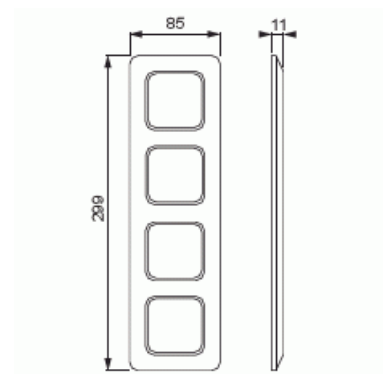

Täckram

Täckram, Jussi, 85mm, 4-fack

Typ: 2514

E-nr: 1815154

Produkt ID: 2TKA000009G1

GTIN: 6410021661144

Jussi täckram. 4-fack, vit.

Teknisk specifikation

Packning

Förpackning:	10/50
Enhet:	st

ETIM Data

Antal enheter:	1
Monteringsriktning:	Horisontell och vertikal
Antal horisontella fack:	1
Antal vertikala fack:	1
Med monteringsram:	Nej
Infälld montering:	Ja
Lämplig för golvbox:	Nej
Lämplig för väggkanal:	Ja

Lämplig för inbyggnadsmontage:	Nej
Textfält/Plats för märkning:	Nej
Material:	Plast
Materialkvalitet:	Termoplast
Halogenfri:	Ja
Anti-bakteriell:	Nej
Ytskydd:	Obehandlad
Typ av yta:	Matt
Färg:	Vit
RAL-nummer (liknande):	9010
Transparent:	Nej
Med gångjärnslock:	Nej
Kapslingsklass (IP):	IP21
Bredd:	85 mm
Höjd:	11 mm
Djup:	298 mm
Inbyggnadsbredd:	298 mm
Inbyggnadshöjd:	85 mm
Diameter borrhål (öppning):	74 mm