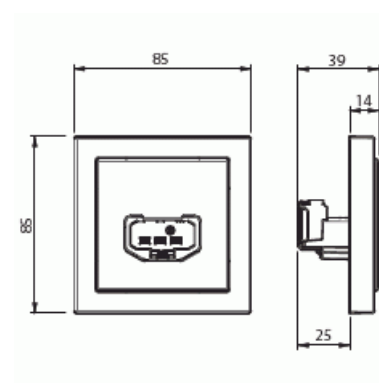

# Lampputtag jordat

Lampputtag jordat DCL vägguttag, 85x85mm, Impressivo antracit

Typ: AKK6-81

E-nr: 1815140

Produkt ID: 2TKA00000936

GTIN: 6438199002361

DCL jordat lampputtag för montage i apparatdosa i vägg.  
Snabbanslutning max 2,5 mm<sup>2</sup> kabel. Märkdata 250Vac / 6A.  
Lampkontakten ingår inte längre i förpackningen.

# Produktblad

Lampputtag jordat DCL vägguttag, 85x85mm, Impressivo antracit

---

Apparatens djup: 85 mm

---

Minsta djup på infälld installationsdosa: 25 mm

---