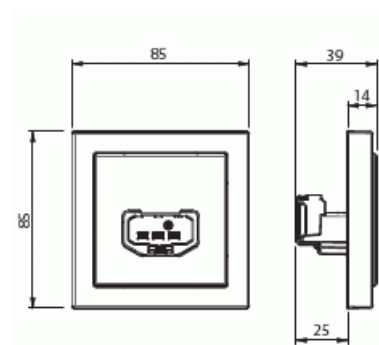

Lampputtag jordat

Lampputtag jordat DCL vägguttag, 85x85mm, Impressivo antracit

Typ: AKK6-81

E-nr: 1815140

Produkt ID: 2TKA00000936

GTIN: 6438199002361

DCL jordat lampputtag för montage i apparatdosa i vägg.
Snabbanslutning max 2,5 mm² kabel. Märkdata 250Vac / 6A.
Lampkontakten ingår inte längre i förpackningen.

Produktblad

Lampputtag jordat DCL vägguttag, 85x85mm, Impressivo antracit

Apparatens djup: 85 mm

Minsta djup på infälld installationsdosa: 25 mm
