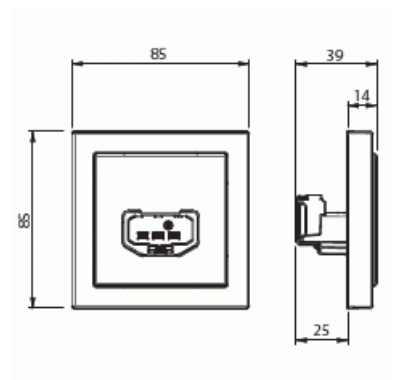

Lampputtag jordat

Lampputtag jordat DCL vägguttag,
85x85mm, Impressivo antracit

Typ: AKK6-81

E-nr: 1815140

Produkt ID: 2TKA00000936

GTIN: 6438199002361

DCL jordat lampputtag för montage i apparatdosa i vägg.
Snabbanslutning max 2,5 mm² kabel. Märkdata 250Vac / 6A.
Lampkontakten ingår inte längre i förpackningen.

Teknisk specifikation

Packning

Förpackning:	10/100
Enhet:	st

ETIM Data

Med signallampa:	Nej
Antal enheter:	1
Sammanlagt antal kontaktuttag brytarsektionerat:	1
Antal faser:	1
Prägling/Indikering:	Ingen
Med gångjärnslock:	Nej
Petskyddad:	Nej
Textfält/Plats för märkning:	Nej

Färg:	Antracitgrå
RAL-nummer (liknande):	7021
Metallicfärg:	Nej
Transparent:	Nej
Låsbar:	Nej
Utskjutningsmekanism:	Nej
Isolerad montering:	Nej
Med funktionsbelysning:	Nej
Med orienteringsbelysning:	Nej
Överspänningsskydd:	Nej
Felströmsskydd:	Nej
Med finsäkring:	Nej
Särskild strömförsörjning:	Ingen särskild strömförsörjning
Monteringsmetod:	Utanpåliggande montage
Typ av fastsättning:	Montering med skruv
Material:	Plast
Materialkvalitet:	Termoplast
Halogenfri:	Ja
Ytskydd:	Obehandlad
Typ av yta:	Blank
Anti-bakteriell:	Nej
Med genomgångsfunktion:	Nej
Med brytare:	Nej
Roterad centralinsats:	Nej
Märkström:	6 A
Märkspänning:	250 V
Frekvensområde:	50...60 Hz
Lämplig för skyddsklass (IP):	IP20
Slagtålighet (IK):	IK00
Apparatens bredd:	85 mm
Apparatens höjd:	39 mm
Apparatens djup:	85 mm
Minsta djup på infälld installationsdosa:	25 mm