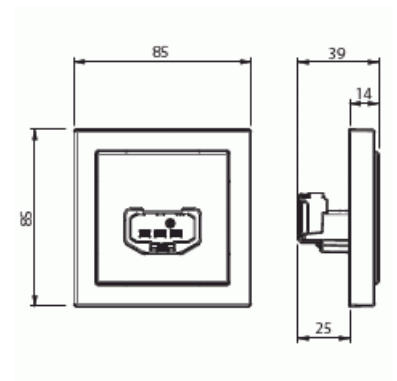

Lampputtag Jordat

Lampputtag Jordat DCL vägguttag,
85x85mm, Impressivo aluminium

Typ: AKK6-83

E-nr: 1815141

Produkt ID: 2TKA00000935

GTIN: 6438199002354

DCL jordat lampputtag för montage i apparatdosa i vägg.
Snabbanslutning max 2,5 mm² kabel. Märkdata 250Vac / 6A.
Lampkontakten ingår inte längre i förpackningen.

Med signallampa:	Nej
------------------	-----

Antal enheter:	1
Sammanlagt antal kontaktuttag brytarsektionerat:	1
Antal faser:	1
Prägling/Indikering:	Ingen
Med gångjärnslock:	Nej
Petskyddad:	Nej
Textfält/Plats för märkning:	Nej
Färg:	Aluminium
RAL-nummer (liknande):	9006
Metallicfärg:	Ja
Transparent:	Nej
Låsbar:	Nej
Utskjutningsmekanism:	Nej
Isolerad montering:	Nej
Med funktionsbelysning:	Nej
Med orienteringsbelysning:	Nej
Överspänningsskydd:	Nej
Felströmsskydd:	Nej
Med finsäkring:	Nej
Särskild strömförsörjning:	Ingen särskild strömförsörjning
Monteringsmetod:	Utanpåliggande montage
Typ av fastsättning:	Montering med skruv
Material:	Plast
Materialkvalitet:	Termoplast
Halogenfri:	Ja
Ytskydd:	Obehandlad
Typ av yta:	Matt
Anti-bakteriell:	Nej
Med genomgångsfunktion:	Nej
Med brytare:	Nej
Roterad centralinsats:	Nej
Frekvensområde:	50...60 Hz
Slagtålighet (IK):	IK00
Apparatens bredd:	85 mm
Apparatens höjd:	39 mm

Produktblad

Lampputtag Jordat DCL vägguttag, 85x85mm, Impressivo aluminium

Apparatens djup:	85 mm
Minsta djup på infälld installationsdosa:	25 mm
