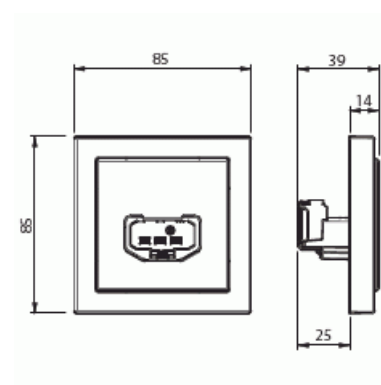

Lampputtag Jordat

Lampputtag Jordat DCL vägguttag,
85x85mm, Impressivo aluminium

Typ: AKK6-83

E-nr: 1815141

Produkt ID: 2TKA00000935

GTIN: 6438199002354

DCL jordat lampputtag för montage i apparatdosa i vägg.
Snabbanslutning max 2,5 mm² kabel. Märkdata 250Vac / 6A.
Lampkontakten ingår inte längre i förpackningen.

Med signallampa:	Nej
------------------	-----

Antal enheter:	1
Sammanlagt antal kontaktuttag brytarsektionerat:	1
Antal faser:	1
Prägling/Indikering:	Ingen
Med gångjärnslock:	Nej
Petskyddad:	Nej
Textfält/Plats för märkning:	Nej
Färg:	Aluminium
RAL-nummer (liknande):	9006
Metallicfärg:	Ja
Transparent:	Nej
Låsbar:	Nej
Utskjutningsmekanism:	Nej
Isolerad montering:	Nej
Med funktionsbelysning:	Nej
Med orienteringsbelysning:	Nej
Överspänningsskydd:	Nej
Felströmsskydd:	Nej
Med finsäkring:	Nej
Särskild strömförsörjning:	Ingen särskild strömförsörjning
Monteringsmetod:	Utanpåliggande montage
Typ av fastsättning:	Montering med skruv
Material:	Plast
Materialkvalitet:	Termoplast
Halogenfri:	Ja
Ytskydd:	Obehandlad
Typ av yta:	Matt
Anti-bakteriell:	Nej
Med genomgångsfunktion:	Nej
Med brytare:	Nej
Roterad centralinsats:	Nej
Frekvensområde:	50...60 Hz
Slagtålighet (IK):	IK00
Apparatens bredd:	85 mm
Apparatens höjd:	39 mm

Produktblad

Lampputtag Jordat DCL vägguttag, 85x85mm, Impressivo aluminium

Apparatens djup: 85 mm

Minsta djup på infälld installationsdosa: 25 mm
