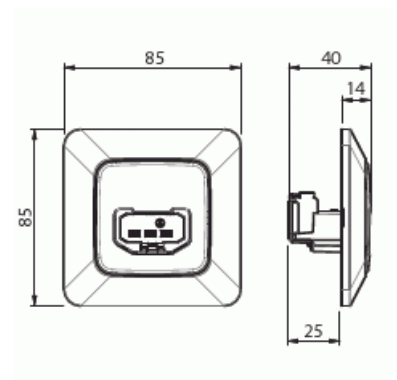

Lampputtag jordat

Lampputtag jordat DCL vägguttag,
85x85mm infält montage Jussi

Typ: AKK6-214

E-nr: 1815139

Produkt ID: 2TKA00000933

GTIN: 6438199002323

DCL jordat lampputtag för montage i apparatdosa i vägg.
Snabbanslutning max 2,5 mm² kabel. Märkdata 250Vac / 6A. DCL
Lampkontakten ingår inte längre i förpackningen.

Packning

| | |
|--------------|--------|
| Förpackning: | 10/100 |
| Enhet: | st |

ETIM Data

| | |
|------------------|-----|
| Med signallampa: | Nej |
|------------------|-----|

| | |
|--|---------------------------------|
| Antal enheter: | 1 |
| Sammanlagt antal kontaktuttag brytarsektionerat: | 1 |
| Antal faser: | 1 |
| Prägling/Indikering: | Ingen |
| Med gångjärnslock: | Nej |
| Petskyddad: | Nej |
| Textfält/Plats för märkning: | Nej |
| Färg: | Vit |
| RAL-nummer (liknande): | 9010 |
| Metallicfärg: | Nej |
| Transparent: | Nej |
| Låsbar: | Nej |
| Utskjutningsmekanism: | Nej |
| Isolerad montering: | Nej |
| Med funktionsbelysning: | Nej |
| Med orienteringsbelysning: | Nej |
| Överspänningsskydd: | Nej |
| Felströmsskydd: | Nej |
| Med finsäkring: | Nej |
| Särskild strömförsörjning: | Ingen särskild strömförsörjning |
| Monteringsmetod: | Utanpåliggande montage |
| Typ av fastsättning: | Montering med skruv |
| Material: | Plast |
| Materialkvalitet: | Termoplast |
| Halogenfri: | Ja |
| Ytskydd: | Obehandlad |
| Typ av yta: | Matt |
| Anti-bakteriell: | Nej |
| Med genomgångsfunktion: | Nej |
| Med brytare: | Nej |
| Roterad centralinsats: | Nej |
| Frekvensområde: | 50...60 Hz |
| Slagtålighet (IK): | IK00 |
| Apparatens bredd: | 85 mm |
| Apparatens höjd: | 40 mm |

Produktblad

Lampputtag jordat DCL vägguttag, 85x85mm infält montage Jussi

| | |
|------------------|-------|
| Apparatens djup: | 85 mm |
|------------------|-------|

| | |
|---|-------|
| Minsta djup på infälld installationsdosa: | 25 mm |
|---|-------|
