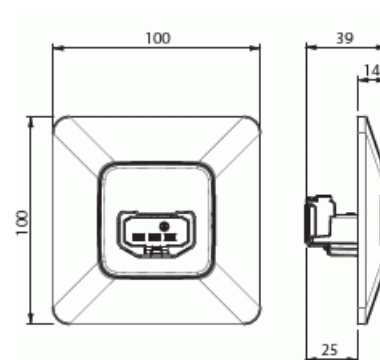

# Lampputtag Jussi 100x100mm

DCL jordat lampputtag vägg, 100x100 mm infällt montage

Typ: AKK7-214

E-nr: 1815143

Produkt ID: 2TKA00000932

GTIN: 6438199002385

DCL jordat lampputtag för montage i apparatdosa i vägg.  
Snabbanslutning max 2,5 mm<sup>2</sup> kabel. Märkdata 250Vac / 6A.  
Lampkontakten ingår inte längre i förpackningen.

Apparatens bredd:	100 mm
Apparatens höjd:	39 mm
Apparatens djup:	100 mm
Minsta djup på infälld installationsdosa:	25 mm