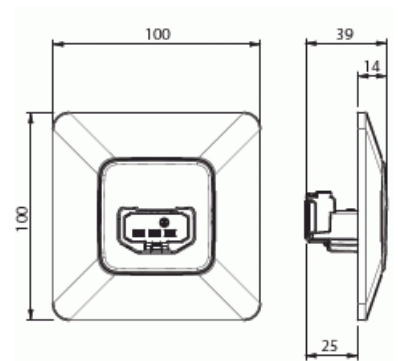

# Lampputtag Jussi 100x100mm

DCL jordat lampputtag vägg, 100x100 mm  
infällt montage

Typ: AKK7-214

E-nr: 1815143

Produkt ID: 2TKA00000932

GTIN: 6438199002385

DCL jordat lampputtag för montage i apparatdosa i vägg.  
Snabbanslutning max 2,5 mm<sup>2</sup> kabel. Märkdata 250Vac / 6A.  
Lampkontakten ingår inte längre i förpackningen.