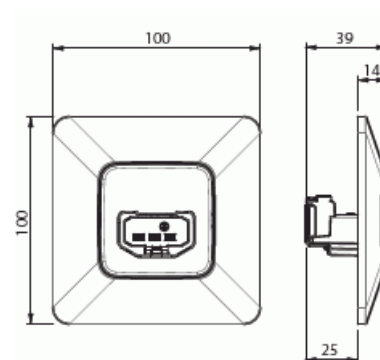

Lampputtag Jussi 100x100mm

DCL jordat lampputtag vägg, 100x100 mm infällt montage

Typ: AKK7-214

E-nr: 1815143

Produkt ID: 2TKA00000932

GTIN: 6438199002385

DCL jordat lampputtag för montage i apparatdosa i vägg.
Snabbanslutning max 2,5 mm² kabel. Märkdata 250Vac / 6A.
Lampkontakten ingår inte längre i förpackningen.

Produktblad

DCL jordat lampputtag vägg, 100x100 mm infällt montage

Apparatens bredd:	100 mm
Apparatens höjd:	39 mm
Apparatens djup:	100 mm
Minsta djup på infälld installationsdosa:	25 mm