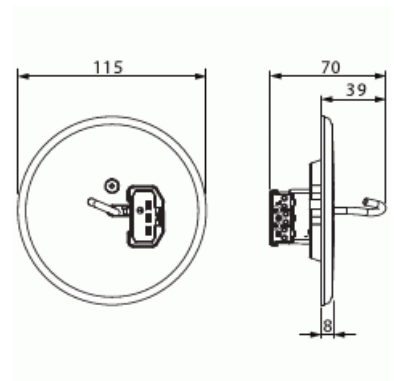

Lampputtag

Lampputtag DCL jordat lampputtag, takuttag, infällt vit

Typ: AKK14

E-nr: 1815137

Produkt ID: 2TKA00000931

GTIN: 6438199002316

DCL jordat (L, N, Jord) lampputtag för montering i takdosa. Kroken kan belastas upp till 15kg. Snabbanslutning som garanterar snabb och säker installation, max 2,5 mm² kabel. Märkdata är 250Vac / 6A. Lampkontakten ingår inte i förpackningen.

Teknisk specifikation

Packning

Förpackning:	4/40
Enhet:	st

ETIM Data

Med signallampa:	Nej
Antal enheter:	1
Sammanlagt antal kontaktuttag brytarsektionerat:	1
Antal faser:	1
Prägling/Indikering:	Ingen
Med gångjärnslock:	Nej
Petskyddad:	Nej
Textfält/Plats för märkning:	Nej

Färg:	Vit
RAL-nummer (liknande):	9010
Metallicfärg:	Nej
Transparent:	Nej
Låsbar:	Nej
Utskjutningsmekanism:	Nej
Isolerad montering:	Nej
Med funktionsbelysning:	Nej
Med orienteringsbelysning:	Nej
Överspänningsskydd:	Nej
Felströmsskydd:	Nej
Med finsäkring:	Nej
Särskild strömförsörjning:	Ingen särskild strömförsörjning
Monteringsmetod:	Utanpåliggande montage
Typ av fastsättning:	Montering med skruv
Material:	Plast
Materialkvalitet:	Termoplast
Halogenfri:	Ja
Ytskydd:	Obehandlad
Typ av yta:	Matt
Anti-bakteriell:	Nej
Med genomgångsfunktion:	Nej
Med brytare:	Nej
Roterad centralinsats:	Nej
Märkström:	6 A
Märkspänning:	250 V
Frekvensområde:	50...60 Hz
Lämplig för skyddsklass (IP):	IP20
Slagtålighet (IK):	IK00
Apparatens bredd:	115 mm
Apparatens höjd:	70 mm
Apparatens djup:	115 mm
Minsta djup på infälld installationsdosa:	31 mm