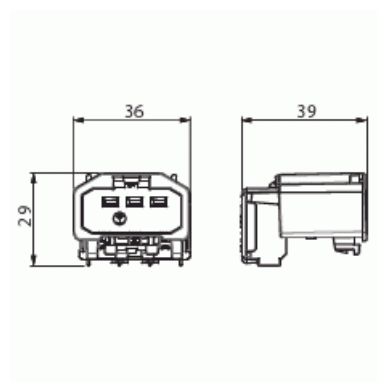

# Lampputtag jordat

DCL jordat lampputtag, hon-kontakthus

Typ: AKL6

E-nr: 1815144

Produkt ID: 2TKA00000922

GTIN: 6438199002392

Extra uttag för AKK14 och AKK15 för tex krontändning.