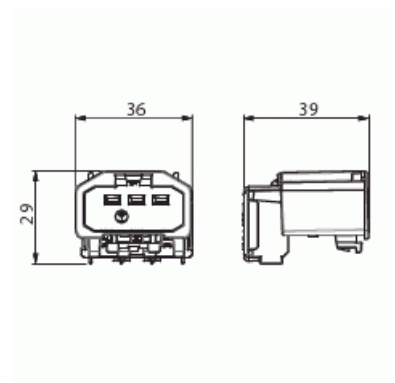

Lampputtag jordat

DCL jordat lampputtag, hon-kontakthus

Typ: AKL6

E-nr: 1815144

Produkt ID: 2TKA00000922

GTIN: 6438199002392

Extra uttag för AKK14 och AKK15 för tex krontändning.

Teknisk specifikation

Antal enheter:	1
Sammanlagt antal kontaktuttag brytarsektionerat:	1
Antal faser:	1
Prägling/Indikering:	Ingen
Med gångjärnslock:	Nej
Petskyddad:	Nej
Textfält/Plats för märkning:	Nej
Färg:	Vit
RAL-nummer (liknande):	9010
Metallicfärg:	Nej
Transparent:	Nej
Låsbar:	Nej
Utskjutningsmekanism:	Nej
Isolerad montering:	Nej
Med funktionsbelysning:	Nej
Med orienteringsbelysning:	Nej
Överspänningsskydd:	Nej
Felströmsskydd:	Nej
Med finsäkring:	Nej
Särskild strömförsörjning:	Ingen särskild strömförsörjning
Material:	Plast
Materialkvalitet:	Termoplast
Halogenfri:	Ja
Ytskydd:	Obehandlad
Typ av yta:	Blank
Anti-bakteriell:	Nej
Med genomgångsfunktion:	Nej
Med brytare:	Nej
Roterad centralinsats:	Nej
Frekvensområde:	50...60 Hz
Slagtålighet (IK):	IK00
Apparatens bredd:	36 mm
Apparatens höjd:	39 mm
Apparatens djup:	29 mm
Minsta djup på infälld installationsdosa:	39 mm