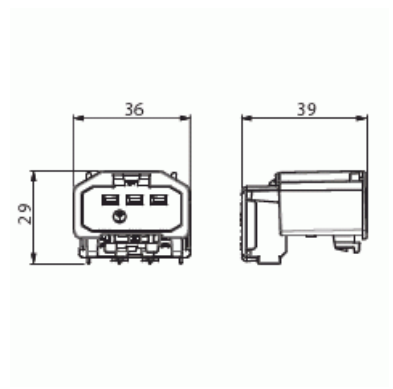

Lampputtag jordat

DCL jordat lampputtag, hon-kontakthus

Typ: AKL6

E-nr: 1815144

Produkt ID: 2TKA00000922

GTIN: 6438199002392

Extra uttag för AKK14 och AKK15 för tex krontändning.

Teknisk specifikation

Packning

Förpackning:	5/100
Enhet:	st

ETIM Data

Med signallampa:	Nej
Antal enheter:	1
Sammanlagt antal kontaktuttag brytarsektionerat:	1
Antal faser:	1
Prägling/Indikering:	Ingen
Med gångjärnslock:	Nej
Petskyddad:	Nej
Textfält/Plats för märkning:	Nej

Färg:	Vit
RAL-nummer (liknande):	9010
Metallicfärg:	Nej
Transparent:	Nej
Låsbar:	Nej
Utskjutningsmekanism:	Nej
Isolerad montering:	Nej
Med funktionsbelysning:	Nej
Med orienteringsbelysning:	Nej
Överspänningsskydd:	Nej
Felströmsskydd:	Nej
Med finsäkring:	Nej
Särskild strömförsörjning:	Ingen särskild strömförsörjning
Material:	Plast
Materialkvalitet:	Termoplast
Halogenfri:	Ja
Ytskydd:	Obehandlad
Typ av yta:	Blank
Anti-bakteriell:	Nej
Med genomgångsfunktion:	Nej
Med brytare:	Nej
Roterad centralinsats:	Nej
Märkström:	6 A
Märkspänning:	250 V
Frekvensområde:	50...60 Hz
Lämplig för skyddsklass (IP):	IP20
Slagtålighet (IK):	IK00
Apparatens bredd:	36 mm
Apparatens höjd:	39 mm
Apparatens djup:	29 mm
Minsta djup på infälld installationsdosa:	39 mm