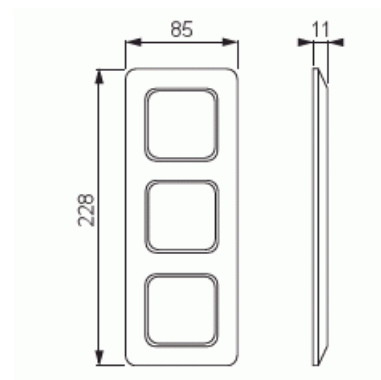

Täckram

Täckram, Jussi, 85mm, 3-fack

Typ: 2513

E-nr: 1815153

Produkt ID: 2TKA000008G1

GTIN: 6410021661137

Jussi täckram. 3-fack, vit.

Teknisk specifikation

Packning

Förpackning:	10/100
Enhet:	st

ETIM Data

Antal enheter:	1
Monteringsriktning:	Horisontell och vertikal
Antal horisontella fack:	1
Antal vertikala fack:	1
Med monteringsram:	Nej
Infälld montering:	Ja
Lämplig för golvbox:	Nej
Lämplig för väggkanal:	Ja

Lämplig för inbyggnadsmontage:	Nej
Textfält/Plats för märkning:	Nej
Material:	Plast
Materialkvalitet:	Termoplast
Halogenfri:	Ja
Anti-bakteriell:	Nej
Ytskydd:	Obehandlad
Typ av yta:	Matt
Färg:	Vit
RAL-nummer (liknande):	9010
Transparent:	Nej
Med gångjärnslock:	Nej
Kapslingsklass (IP):	IP21
Typ av fastsättning:	Kläm-/skruvmontering
Bredd:	85 mm
Höjd:	11 mm
Djup:	227 mm
Inbyggnadsbredd:	227 mm
Inbyggnadshöjd:	85 mm
Diameter borrhål (öppning):	74 mm