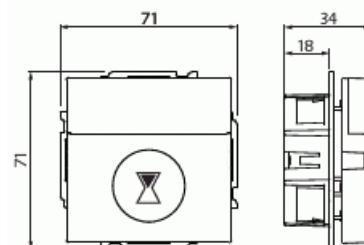

Timer

Timer, Basic, Impressivo, aluminium

Typ: T210-83

E-nr: 1815083

Produkt ID: 2TKA00000877

GTIN: 6438199002262

Fasta ställbara tidsintervaller, 15min, 30min, 1h, 2h, 4h och 8h. Etiketter med de fasta tidsangivelserna medföljer för att märka centrumplattan. 230Vac, 50Hz, 0 – 40°C, IP21, 2-polskoppling. 10A resistiv last och 2AX (lysrörlast). Skruvanslutningar max 2,5 mm². Signallampa lyser där timern är igång

Teknisk specifikation

Elektriska värden

Märkspänning:	230 V

Klassificering

Lämplig för skyddsklass (IP):	IP20

Packning

Förpackning:	1/10/100/1200
Enhet:	st

ETIM Data

Sammansättning:	Baselement med centrumplatta
Antal slutande kontakter:	1