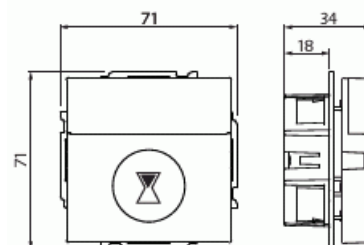

Timer

Timer, Basic, Impressivo, aluminium

Typ: T210-83

E-nr: 1815083

Produkt ID: 2TKA00000877

GTIN: 6438199002262

Fasta ställbara tidsintervaller, 15min, 30min, 1h, 2h, 4h och 8h. Etiketters med de fasta tidsangivelserna medföljer för att märka centrumplattan. 230Vac, 50Hz, 0 – 40°C, IP21, 2-polskoppling. 10A resistiv last och 2AX (lysrörlast). Skruvanslutningar max 2,5 mm². Signallampa lyser där timern är igång

Teknisk specifikation

Packning

Förpackning:	1/10/100/1200
Enhet:	st

ETIM Data

Sammansättning:	Baselement med centrumplatta
Antal slutande kontakter:	1
Modell/Utförande:	Elektronisk
Monteringsmetod:	Infällt montage
Typ av fastsättning:	Montering med skruv
Material:	Plast
Materialkvalitet:	Termoplast
Ytskydd:	Obehandlad

Typ av yta:	Blank
Färg:	Aluminium
RAL-nummer (liknande):	9006
Transparent:	Nej
Lämplig för skyddsklass (IP):	IP20
Kortaste omkopplingsintervall:	15 min
Slumpgenerator:	Nej
Märkspänning:	230 V
Astro-program:	Nej
Omformare ingång:	Nej
Märkström:	10 A
Med ljusstyrkesensoranslutning:	Nej
Max. effekt:	2300 W
Kompatibel med Apple HomeKit:	Nej
Kompatibel med Google Assistant:	Nej
Kompatibel med Amazon Alexa:	Nej
Med stöd för IFTTT:	Nej
Inbyggnadsdjup:	18 mm
Minsta djup på infälld installationsdosa:	18 mm
Apparatens bredd:	71 mm
Apparatens höjd:	34 mm
Apparatens djup:	71 mm