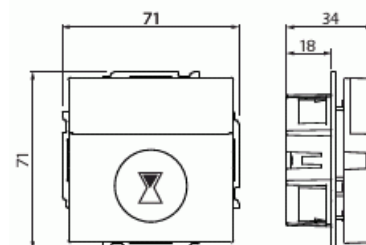

Timer

Timer, Basic, Impressivo, antracit

Typ: T210-81

E-nr: 1815082

Produkt ID: 2TKA00000876

GTIN: 6438199002255

Fasta ställbara tidsintervaller, 15min, 30min, 1h, 2h, 4h och 8h. Etiketter med de fasta tidsangivelserna medföljer för att märka centrumplattan. 230Vac, 50Hz, 0 – 40°C, IP21, 2-polskoppling. 10A resistiv last och 2AX (lysrörlast). Skruvanslutningar max 2,5 mm². Signallampa lyser där timern är igång

Teknisk specifikation

Packning

Förpackning:	1/10/100/1200
Enhet:	st

ETIM Data

Sammansättning:	Baselement med centrumplatta
Antal slutande kontakter:	1
Modell/Utförande:	Elektronisk
Monteringsmetod:	Infällt montage
Typ av fastsättning:	Montering med skruv
Material:	Plast
Materialkvalitet:	Termoplast
Ytskydd:	Obehandlad

Typ av yta:	Blank
Färg:	Antracitgrå
RAL-nummer (liknande):	7021
Transparent:	Nej
Lämplig för skyddsklass (IP):	IP20
Kortaste omkopplingsintervall:	15 min
Slumpgenerator:	Nej
Märkspänning:	230 V
Astro-program:	Nej
Omformare ingång:	Nej
Märkström:	10 A
Med ljusstyrkesensoranslutning:	Nej
Max. effekt:	2300 W
Kompatibel med Apple HomeKit:	Nej
Kompatibel med Google Assistant:	Nej
Kompatibel med Amazon Alexa:	Nej
Med stöd för IFTTT:	Nej
Inbyggnadsdjup:	18 mm
Minsta djup på infälld installationsdosa:	18 mm
Apparatens bredd:	71 mm
Apparatens höjd:	34 mm
Apparatens djup:	71 mm