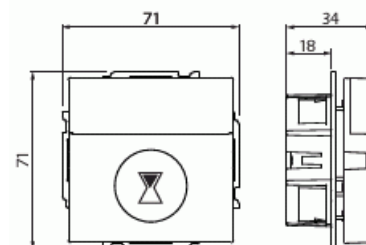

Timer

Timer, Basic, Impressivo, antracit

Typ: T210-81

E-nr: 1815082

Produkt ID: 2TKA00000876

GTIN: 6438199002255

Fasta ställbara tidsintervaller, 15min, 30min, 1h, 2h, 4h och 8h. Etiketter med de fasta tidsangivelserna medföljer för att märka centrumplattan. 230Vac, 50Hz, 0 – 40°C, IP21, 2-polskoppling. 10A resistiv last och 2AX (lysrörlast). Skruvanslutningar max 2,5 mm². Signallampa lyser där timern är igång

Teknisk specifikation

Elektriska värden

Märkspänning:	230 V

Klassificering

Lämplig för skyddsklass (IP):	IP20

Packning

Förpackning:	1/10/100/1200
Enhet:	st

ETIM Data

Sammansättning:	Baselement med centrumplatta
Antal slutande kontakter:	1