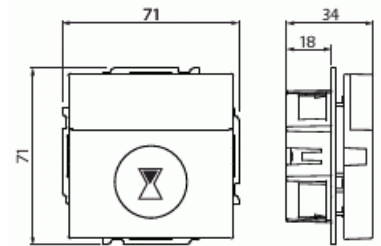

Timer

Timer, Basic, Impressivo, antracit

Typ: T210-81

E-nr: 1815082

Produkt ID: 2TKA00000876

GTIN: 6438199002255

Fasta ställbara tidsintervaller, 15min, 30min, 1h, 2h, 4h och 8h. Etiketter med de fasta tidsangivelserna medföljer för att märka centrumplattan. 230Vac, 50Hz, 0 – 40°C, IP21, 2-polskoppling. 10A resistiv last och 2AX (lysrörlast). Skruvanslutningar max 2,5 mm². Signallampa lyser där timern är igång

Teknisk specifikation

Elektriska värden

Märkspänning:	230 V

Klassificering

Lämplig för skyddsklass (IP):	IP20

Packning

Förpackning:	1/10/100/1200

Enhet:	st

ETIM Data

Sammansättning:	Baselement med centrumplatta

Antal slutande kontakter:	1