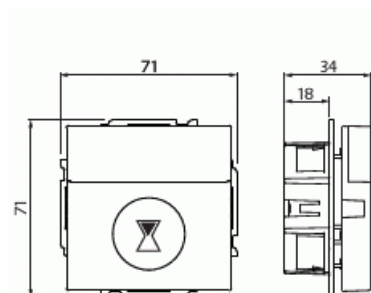

Timer

Timer, Basic, Impressivo, vit

Typ: T210-84

E-nr: 1815081

Produkt ID: 2TKA00000875

GTIN: 6438199002248

Fasta ställbara tidsintervaller, 15min, 30min, 1h, 2h, 4h och 8h. Etiketter med de fasta tidsangivelserna medföljer för att märka centrumplattan. 230Vac, 50Hz, 0 – 40°C, IP21, 2-polskoppling. 10A resistiv last och 2AX (lysrörlast). Skruvanslutningar max 2,5 mm². Signallampa lyser där timern är igång

Teknisk specifikation

Elektriska värden

Märkspänning:	230 V
---------------	-------

Klassificering

Lämplig för skyddsklass (IP):	IP20
-------------------------------	------

Packning

Förpackning:	1/10/100/1200
Enhet:	st

ETIM Data

Sammansättning:	Baselement med centrumplatta
Antal slutande kontakter:	1

Modell/Utförande:	Elektronisk
Monteringsmetod:	Infällt montage
Typ av fastsättning:	Montering med skruv
Material:	Plast
Materialkvalitet:	Termoplast
Ytskydd:	Obehandlad
Typ av yta:	Blank
Färg:	Vit
RAL-nummer (liknande):	9016
Transparent:	Nej
Kortaste omkopplingsintervall:	15 min
Slumpgenerator:	Nej
Astro-program:	Nej
Omformare ingång:	Nej
Märkström:	10 A
Med ljusstyrkesensoranslutning:	Nej
Max. effekt:	2300 W
Kompatibel med Apple HomeKit:	Nej
Kompatibel med Google Assistant:	Nej
Kompatibel med Amazon Alexa:	Nej
Med stöd för IFTTT:	Nej
Inbyggnadsdjup:	18 mm
Minsta djup på infälld installationsdosa:	18 mm
Apparatens bredd:	71 mm
Apparatens höjd:	34 mm
Apparatens djup:	71 mm