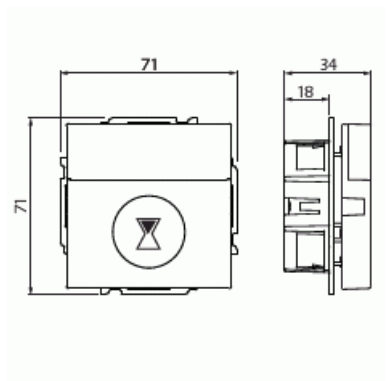

Timer

Timer, Basic, Impressivo, vit

Typ: T210-84

E-nr: 1815081

Produkt ID: 2TKA00000875

GTIN: 6438199002248

Fasta ställbara tidsintervaller, 15min, 30min, 1h, 2h, 4h och 8h. Etiketters med de fasta tidsangivelserna medföljer för att märka centrumplattan. 230Vac, 50Hz, 0 – 40°C, IP21, 2-polskoppling. 10A resistiv last och 2AX (lysrörlast). Skruvanslutningar max 2,5 mm². Signallampa lyser där timern är igång

Teknisk specifikation

Packning

Förpackning:	1/10/100/1200
Enhet:	st

ETIM Data

Sammansättning:	Baselement med centrumplatta
Antal slutande kontakter:	1
Modell/Utförande:	Elektronisk
Monteringsmetod:	Infällt montage
Typ av fastsättning:	Montering med skruv
Material:	Plast
Materialkvalitet:	Termoplast
Ytskydd:	Obehandlad

Typ av yta:	Blank
Färg:	Vit
RAL-nummer (liknande):	9016
Transparent:	Nej
Lämplig för skyddsklass (IP):	IP20
Kortaste omkopplingsintervall:	15 min
Slumpgenerator:	Nej
Märkspänning:	230 V
Astro-program:	Nej
Omformare ingång:	Nej
Märkström:	10 A
Med ljusstyrkesensoranslutning:	Nej
Max. effekt:	2300 W
Kompatibel med Apple HomeKit:	Nej
Kompatibel med Google Assistant:	Nej
Kompatibel med Amazon Alexa:	Nej
Med stöd för IFTTT:	Nej
Inbyggnadsdjup:	18 mm
Minsta djup på infälld installationsdosa:	18 mm
Apparatens bredd:	71 mm
Apparatens höjd:	34 mm
Apparatens djup:	71 mm