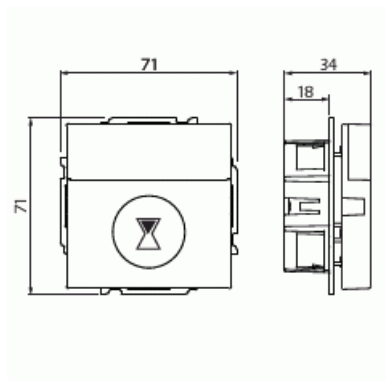

Timer

Timer, Basic, Impressivo, vit

Typ: T210-84

E-nr: 1815081

Produkt ID: 2TKA00000875

GTIN: 6438199002248

Fasta ställbara tidsintervaller, 15min, 30min, 1h, 2h, 4h och 8h. Etiketter med de fasta tidsangivelserna medföljer för att märka centrumplattan. 230Vac, 50Hz, 0 – 40°C, IP21, 2-polskoppling. 10A resistiv last och 2AX (lysrörlast). Skruvanslutningar max 2,5 mm². Signallampa lyser där timern är igång

ETIM Data

Sammansättning:	Baselement med centrumplatta
Antal slutande kontakter:	1

Modell/Utförande:	Elektronisk
Monteringsmetod:	Infällt montage
Typ av fastsättning:	Montering med skruv
Material:	Plast
Materialkvalitet:	Termoplast
Ytskydd:	Obehandlad
Typ av yta:	Blank
Färg:	Vit
RAL-nummer (liknande):	9016
Transparent:	Nej
Kortaste omkopplingsintervall:	15 min
Slumpgenerator:	Nej
Astro-program:	Nej
Omformare ingång:	Nej
Märkström:	10 A
Med ljusstyrkesensoranslutning:	Nej
Max. effekt:	2300 W
Kompatibel med Apple HomeKit:	Nej
Kompatibel med Google Assistant:	Nej
Kompatibel med Amazon Alexa:	Nej
Med stöd för IFTTT:	Nej
Inbyggnadsdjup:	18 mm
Minsta djup på infälld installationsdosa:	18 mm
Apparatens bredd:	71 mm
Apparatens höjd:	34 mm
Apparatens djup:	71 mm