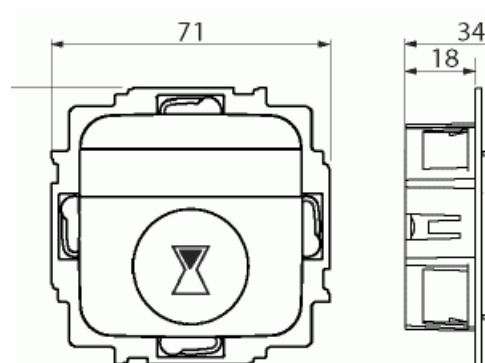

Timer

Timer, Basic, Jussi

Typ: T210-214

E-nr: 1815080

Produkt ID: 2TKA00000874

GTIN: 6438199002231

Fasta ställbara tidsintervaller, 15min, 30min, 1h, 2h, 4h och 8h. Etiketter med de fasta tidsangivelserna medföljer för att märka centrumplattan. 230Vac, 50Hz, 0 – 40°C, IP21, 2-polskoppling. 10A resistiv last och 2AX (lysrörlast). Skruvanslutningar max 2,5 mm². Signallampa lyser där timern är igång.

Teknisk specifikation

Elektriska värden

Märkspänning: 230 V

Klassificering

Lämplig för skyddsklass (IP): IP20

Packning

Förpackning: 1/10/100/1200

Enhet: st

ETIM Data

Sammansättning: Baselement med centrumplatta

Antal slutande kontakter: 1

Modell/Utförande:	Elektronisk
Monteringsmetod:	Infällt montage
Typ av fastsättning:	Montering med skruv
Material:	Plast
Materialkvalitet:	Termoplast
Ytskydd:	Obehandlad
Typ av yta:	Matt
Färg:	Vit
RAL-nummer (liknande):	9010
Transparent:	Nej
Kortaste omkopplingsintervall:	15 min
Slumpgenerator:	Nej
Astro-program:	Nej
Omformare ingång:	Nej
Märkström:	10 A
Med ljusstyrkesensoranslutning:	Nej
Max. effekt:	2300 W
Kompatibel med Apple HomeKit:	Nej
Kompatibel med Google Assistant:	Nej
Kompatibel med Amazon Alexa:	Nej
Med stöd för IFTTT:	Nej
Inbyggnadsdjup:	18 mm
Minsta djup på infälld installationsdosa:	18 mm
Apparatens bredd:	71 mm
Apparatens höjd:	34 mm
Apparatens djup:	71 mm