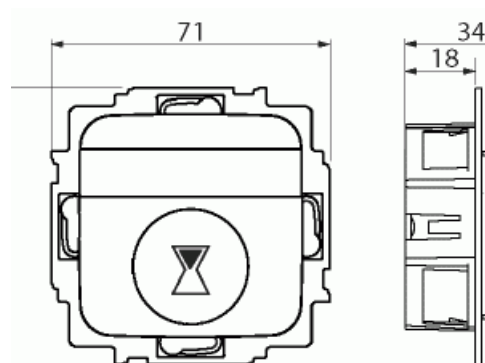

# Timer

Timer, Basic, Jussi

**Typ:** T210-214

**E-nr:** 1815080

**Produkt ID:** 2TKA00000874

**GTIN:** 6438199002231

Fasta ställbara tidsintervaller, 15min, 30min, 1h, 2h, 4h och 8h. Etiketter med de fasta tidsangivelserna medföljer för att märka centrumplattan. 230Vac, 50Hz, 0 – 40°C, IP21, 2-polskoppling. 10A resistiv last och 2AX (lysrörlast). Skruvanslutningar max 2,5 mm<sup>2</sup>. Signallampa lyser där timern är igång.

### ETIM Data

Sammansättning:	Baselement med centrumplatta
Antal slutande kontakter:	1
Modell/Utförande:	Elektronisk
Monteringsmetod:	Infällt montage
Typ av fastsättning:	Montering med skruv
Material:	Plast
Materialkvalitet:	Termoplast
Ytskydd:	Obehandlad