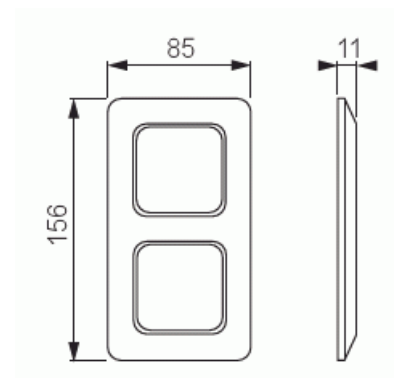

Täckram

Täckram, Jussi, 85mm, 2-fack

Typ: 2512

E-nr: 1815152

Produkt ID: 2TKA000007G1

GTIN: 6410021661120

Jussi täckram. 2-fack, vit.

Teknisk specifikation

Packning

Förpackning:	10/100
Enhet:	st

ETIM Data

Antal enheter:	1
Monteringsriktning:	Horisontell och vertikal
Antal horisontella fack:	1
Antal vertikala fack:	1
Med monteringsram:	Nej
Infälld montering:	Ja
Lämplig för golvbox:	Nej
Lämplig för väggkanal:	Ja