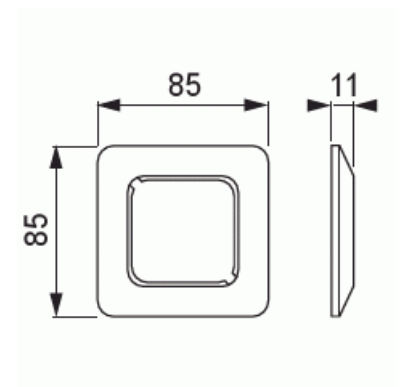

# Täckram

Täckram, Jussi, 85mm, 1-fack

Typ: 2511

E-nr: 1815151

Produkt ID: 2TKA000006G1

GTIN: 6410021661113

Jussi täckram. 1-fack, vit.

Lämplig för inbyggnadsmontage:	Nej
Textfält/Plats för märkning:	Nej
Material:	Plast
Materialkvalitet:	Termoplast
Halogenfri:	Ja
Anti-bakteriell:	Nej
Ytskydd:	Obehandlad
Typ av yta:	Matt
Färg:	Vit
RAL-nummer (liknande):	9010
Transparent:	Nej
Med gångjärnslock:	Nej
Kapslingsklass (IP):	IP21
Typ av fastsättning:	Kläm-/skruvmontering
Bredd:	85 mm
Höjd:	11 mm
Djup:	85 mm
Inbyggnadsbredd:	85 mm
Inbyggnadshöjd:	85 mm
Diameter borrhål (öppning):	74 mm