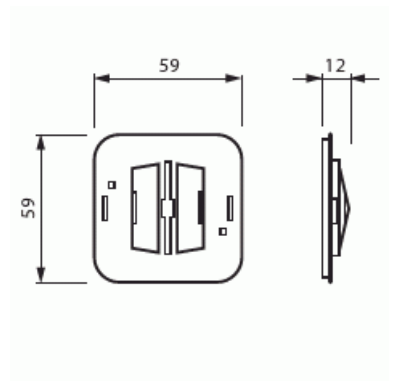

Fästplatta

Fästplatta för 2-knapps vippa med skruvfastsättning

Typ: 2475

E-nr: 1815392

Produkt ID: 2TKA000005G1

GTIN: 6418677328206

Insats för vippor som skruvas fast. Används tillsammans med strömställarinsatser med 2-vippor när apparatens vattentäthet förbättras med tätningsserien 2463 eller 2464. Används utan tätningsserie när vipporna måste av säkerhetsskäl vara fastskruvade. Passar bara IMPRESSIVO (Ej Jussi)

Teknisk specifikation

Packning

Förpackning:	20/200
Enhet:	st

ETIM Data

Typ av tillbehör/reservdel:	Tätningssats
Tillbehör:	Ja
Reservdel:	Nej