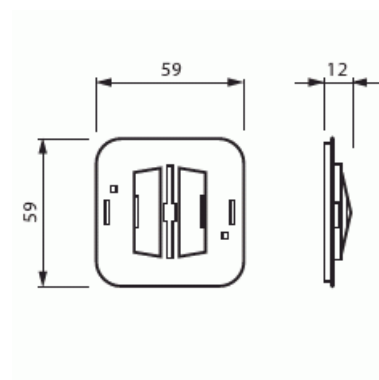

Fästplatta

Fästplatta för 2-knapps vippa med skruvfastsättning

Typ: 2475

E-nr: 1815392

Produkt ID: 2TKA000005G1

GTIN: 6418677328206

Insats för vippor som skruvas fast. Används tillsammans med strömställarinsatser med 2-vippor när apparatens vattentäthet förbättras med tätningsserien 2463 eller 2464. Används utan tätningsserie när vipporna måste av säkerhetsskäl vara fastskruvade. Passar bara IMPRESSIVO (Ej Jussi)

Teknisk specifikation

Packning

Förpackning:	20/200
Enhet:	st

ETIM Data

Typ av tillbehör/reservdel:	Tätningssats
Tillbehör:	Ja
Reservdel:	Nej