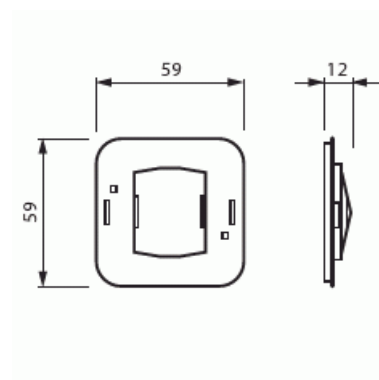

Fästplatta

Fästplatta för 1- och 3-knapps vippa med skruvfastsättning

Typ: 2474

E-nr: 1815391

Produkt ID: 2TKA000004G1

GTIN: 6418677328190

Insats för vippor som skruvas fast. Används tillsammans med strömställarinsatser med 1-vippa och 3-vippor när apparatens vattentätthet förbättras med tätningsserien 2463 eller 2464. Används utan tätningsserie när vipporna måste av säkerhetsskäl vara fastskruvade. Passar bara IMPRESSIVO (Ej Jussi)

Teknisk specifikation

Packning

Förpackning:	20/200
Enhet:	st

ETIM Data

Typ av tillbehör/reservdel:	Tätningssats
Tillbehör:	Ja
Reservdel:	Nej