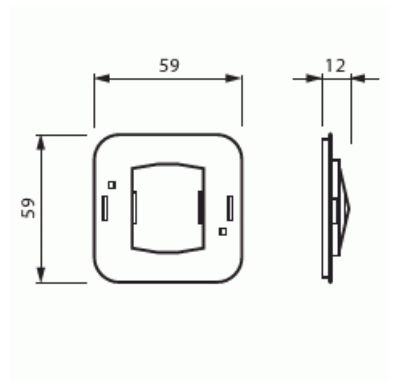

Fästplatta

Fästplatta för 1- och 3-knapps vippa med skruvfastsättning

Typ: 2474

E-nr: 1815391

Produkt ID: 2TKA000004G1

GTIN: 6418677328190

Insats för vippor som skruvas fast. Används tillsammans med strömställarinsatser med 1-vippa och 3-vippor när apparatens vattentätethet förbättras med tätningsserien 2463 eller 2464. Används utan tätningsserie när vipporna måste av säkerhetsskäl vara fastskruvade. Passar bara IMPRESSIVO (Ej Jussi)

Teknisk specifikation

Packning

Förpackning:	20/200
Enhet:	st

ETIM Data

Typ av tillbehör/reservdel:	Tätningssats
Tillbehör:	Ja
Reservdel:	Nej