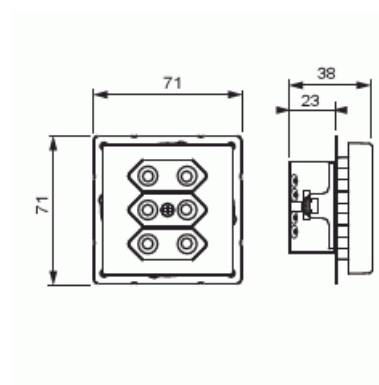

Vägguttag

Vägguttag 3-vägs, Euro, snabbanslutning,
2 X-plintar, utan klor, aluminium

Typ: 303UC-83

E-nr: 1816589

Produkt ID: 2TKA00000451

GTIN: 6438199001586

3-vägs Euro-uttag insats med centrumplatta. Det finns anslutning har plats för max 4 ledare. Samt 2 X-terminaler för 2-ledare vardera. Uttagsinsatsen är pet-skyddad även utan centrumplatta. 3x2,5 A, 250 V. Komplettera med ram.

ETIM Data

Modell/Utförande:	Stickpropp Euro (Typ C, CEE 7/16)
Antal aktiva stift (runda):	2
Med signallampa:	Nej
Antal enheter:	3
Antal faser:	1
Prägling/Indikering:	Ingen
Anslutningstyp:	Insticksklämma (snabbklämma)
Med gångjärnslock:	Nej
Petskyddad:	Ja
Textfält/Plats för märkning:	Nej
Färg:	Aluminium
RAL-nummer (liknande):	9006
Metallicfärg:	Ja
Transparent:	Nej
Låsbar:	Nej
Utskjutningsmekanism:	Nej
Isolerad montering:	Nej
Med funktionsbelysning:	Nej
Med orienteringsbelysning:	Nej
Överspänningsskydd:	Nej
Felströmsskydd:	Nej
Med finsäkring:	Nej
Särskild strömförsörjning:	Ingen särskild strömförsörjning
Monteringsmetod:	Infällt montage
Typ av fastsättning:	Montering med klo och skruv
Material:	Plast
Materialkvalitet:	Termoplast
Halogenfri:	Ja
Ytskydd:	Lackerad
Typ av yta:	Matt
Anti-bakteriell:	Nej
Med genomgångsfunktion:	Nej
Med brytare:	Nej
Roterad centralinsats:	Nej

Produktblad

Vägguttag 3-vägs, Euro, snabbanslutning, 2 X-plintar, utan klor, aluminium

Frekvensområde:	50 Hz
Apparatens bredd:	71 mm
Apparatens höjd:	35 mm
Apparatens djup:	71 mm
Minsta djup på infälld installationsdosa:	23 mm