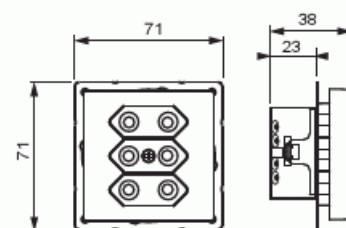

Vägguttag

Vägguttag 3-vägs, Euro, snabbanslutning,
2 X-plintar, utan klor, aluminium

Typ: 303UC-83

E-nr: 1816589

Produkt ID: 2TKA00000451

GTIN: 6438199001586

3-vägs Euro-uttag insats med centrumplatta. Det finns anslutning har plats för max 4 ledare. Samt 2 X-terminaler för 2-ledare vardera. Uttagsinsatsen är pet-skyddad även utan centrumplatta. 3x2,5 A, 250 V. Komplettera med ram.

ETIM Data

Modell/Utförande:	Stickpropp Euro (Typ C, CEE 7/16)
Antal aktiva stift (runda):	2
Med signallampa:	Nej
Antal enheter:	3
Antal faser:	1
Prägling/Indikering:	Ingen
Anslutningstyp:	Insticksklämma (snabbklämma)
Med gångjärnslock:	Nej
Petskyddad:	Ja
Textfält/Plats för märkning:	Nej
Färg:	Aluminium
RAL-nummer (liknande):	9006
Metallicfärg:	Ja
Transparent:	Nej
Låsbar:	Nej
Utskjutningsmekanism:	Nej
Isolerad montering:	Nej
Med funktionsbelysning:	Nej
Med orienteringsbelysning:	Nej
Överspänningsskydd:	Nej
Felströmsskydd:	Nej
Med finsäkring:	Nej
Särskild strömförsörjning:	Ingen särskild strömförsörjning
Monteringsmetod:	Infällt montage
Typ av fastsättning:	Montering med klo och skruv
Material:	Plast
Materialkvalitet:	Termoplast
Halogenfri:	Ja
Ytskydd:	Lackerad
Typ av yta:	Matt
Anti-bakteriell:	Nej
Med genomgångsfunktion:	Nej
Med brytare:	Nej
Roterad centralinsats:	Nej

Produktblad

Vägguttag 3-vägs, Euro, snabbanslutning, 2 X-plintar, utan klor, aluminium

Frekvensområde:	50 Hz
Apparatens bredd:	71 mm
Apparatens höjd:	35 mm
Apparatens djup:	71 mm
Minsta djup på infälld installationsdosa:	23 mm