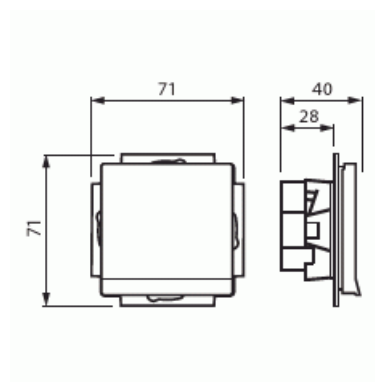

Vägguttag

Vägguttag, Impressivo, 1-vägs, jordat, snabbanslutning, antracit

Typ: 20EUCK-81

E-nr: 1816573

Produkt ID: 2TKA00000436

GTIN: 6438199001463

Teknisk specifikation

Elektriska värden

Produktblad

Vägguttag, Impressivo, 1-vägs, jordat, snabbanslutning, antracit

Apparatens bredd:	71 mm
Apparatens höjd:	45 mm
Apparatens djup:	71 mm
Minsta djup på infälld installationsdosa:	28 mm