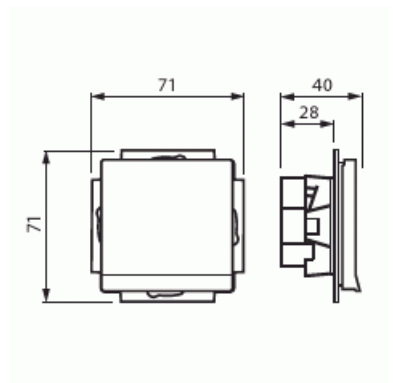

Vägguttag

Vägguttag, Impressivo, 1-vägs, jordat, snabbanslutning, antracit

Typ: 20EUCK-81

E-nr: 1816573

Produkt ID: 2TKA00000436

GTIN: 6438199001463

Teknisk specifikation

Elektriska värden

Märkström:	16 A
Märkspänning:	250 V

Klassificering

Lämplig för skyddsklass (IP):	IP21

Packning

Förpackning:	1/10/100/1800
Enhet:	st

ETIM Data