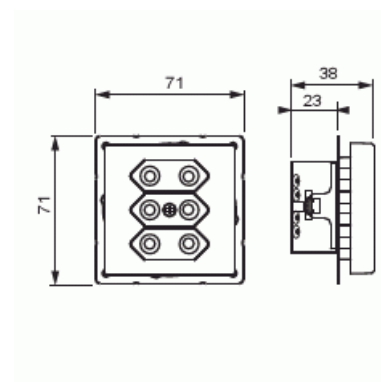

Vägguttag

3-vägs, Euro, snabbanslutning, 2 X-plintar, utan klor, vit

Typ: 303UC-84

E-nr: 1816590

Produkt ID: 2TKA00000433

GTIN: 6438199001593

3-vägs Euro-uttag insats med centrumplatta. Det finns anslutning har plats för max 4 ledare. Samt 2 X-terminaler för 2-ledare vardera. Uttagsinsatsen är pet-skyddad även utan centrumplatta. 3x2,5 A, 250 V. Komplettera med ram.

ETIM Data

Modell/Utförande:	Stickpropp Euro (Typ C, CEE 7/16)
Antal aktiva stift (runda):	2
Med signallampa:	Nej
Antal enheter:	3
Antal faser:	1
Prägling/Indikering:	Ingen
Anslutningstyp:	Insticksklämma (snabbklämma)
Med gångjärnslock:	Nej
Petskyddad:	Ja
Textfält/Plats för märkning:	Nej
Färg:	Vit
RAL-nummer (liknande):	9016
Metallicfärg:	Nej
Transparent:	Nej
Låsbar:	Nej
Utskjutningsmekanism:	Nej
Isolerad montering:	Nej
Med funktionsbelysning:	Nej
Med orienteringsbelysning:	Nej
Överspänningsskydd:	Nej
Felströmsskydd:	Nej
Med finsäkring:	Nej
Särskild strömförsörjning:	Ingen särskild strömförsörjning
Monteringsmetod:	Infällt montage
Typ av fastsättning:	Montering med klo och skruv
Material:	Plast
Materialkvalitet:	Termoplast
Halogenfri:	Ja
Ytskydd:	Obehandlad
Typ av yta:	Blank
Anti-bakteriell:	Nej
Med genomgångsfunktion:	Nej
Med brytare:	Nej
Roterad centralinsats:	Nej

Produktblad

3-vägs, Euro, snabbanslutning, 2 X-plintar, utan klor, vit

Frekvensområde:	50 Hz
Apparatens bredd:	71 mm
Apparatens höjd:	35 mm
Apparatens djup:	71 mm
Minsta djup på infälld installationsdosa:	23 mm