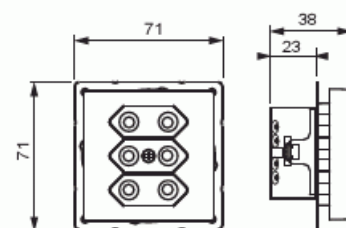

Vägguttag

3-vägs, Euro, snabbanslutning, 2 X-plintar, utan klor, vit

Typ: 303UC-84

E-nr: 1816590

Produkt ID: 2TKA00000433

GTIN: 6438199001593

3-vägs Euro-uttag insats med centrumplatta. Det finns anslutning har plats för max 4 ledare. Samt 2 X-terminaler för 2-ledare vardera. Uttagsinsatsen är pet-skyddad även utan centrumplatta. 3x2,5 A, 250 V. Komplettera med ram.

ETIM Data

Modell/Utförande:	Stickpropp Euro (Typ C, CEE 7/16)
Antal aktiva stift (runda):	2
Med signallampa:	Nej
Antal enheter:	3
Antal faser:	1
Prägling/Indikering:	Ingen
Anslutningstyp:	Insticksklämma (snabbklämma)
Med gångjärnslock:	Nej
Petskyddad:	Ja
Textfält/Plats för märkning:	Nej
Färg:	Vit
RAL-nummer (liknande):	9016
Metallicfärg:	Nej
Transparent:	Nej
Låsbar:	Nej
Utskjutningsmekanism:	Nej
Isolerad montering:	Nej
Med funktionsbelysning:	Nej
Med orienteringsbelysning:	Nej
Överspänningsskydd:	Nej
Felströmsskydd:	Nej
Med finsäkring:	Nej
Särskild strömförsörjning:	Ingen särskild strömförsörjning
Monteringsmetod:	Infällt montage
Typ av fastsättning:	Montering med klo och skruv
Material:	Plast
Materialkvalitet:	Termoplast
Halogenfri:	Ja
Ytskydd:	Obehandlad
Typ av yta:	Blank
Anti-bakteriell:	Nej
Med genomgångsfunktion:	Nej
Med brytare:	Nej
Roterad centralinsats:	Nej

Produktblad

3-vägs, Euro, snabbanslutning, 2 X-plintar, utan klor, vit

Frekvensområde:	50 Hz
Apparatens bredd:	71 mm
Apparatens höjd:	35 mm
Apparatens djup:	71 mm
Minsta djup på infälld installationsdosa:	23 mm