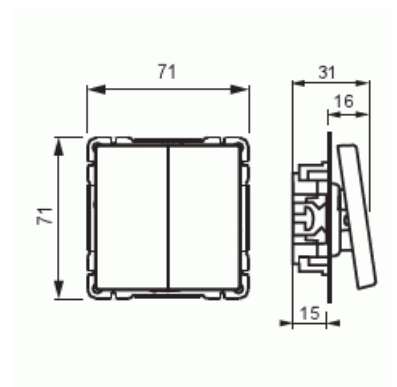

Strömställare

Strömställare, Impressivo, D-trapp, vit

Typ: 10666UC-84

E-nr: 1816554

Produkt ID: 2TKA00000416

GTIN: 6438199001272

Teknisk specifikation

Packning

Förpackning:	1/10/100/1800
Enhet:	st

ETIM Data

Kopplingstyp:	1-polig strömställare
Manövreringsmetod:	Vippa/knapp
Sammansättning:	Baselement med centrumplatta
Tryckknappsomkopplare:	Nej
Antal vippor:	1
Monteringsmetod:	Infällt montage
Typ av fastsättning:	Skruvmontering
Med monteringsplåt:	Nej

Material:	Plast
Materialkvalitet:	Termoplast
Halogenfri:	Ja
Anti-bakteriell:	Nej
Ytskydd:	Obehandlad
Typ av yta:	Matt
Färg:	Vit
RAL-nummer (liknande):	9010
Etikettutrymme/informationsyta:	Nej
Belysning:	Nej
Lämplig för skyddsklass (IP):	IP21
Märkspänning:	250 V
Märkström:	16 A
Kopplingsström för lysrör:	16 AX
Återkopplingssignalkontakt:	Nej
Anslutningstyp:	Övrigt
Tvättmaskinomkopplare:	Nej
Apparatens bredd:	70 mm
Apparatens höjd:	40 mm
Apparatens djup:	70 mm
Inbyggnadsdjup:	18 mm
Minsta djup på infälld installationsdosa:	18 mm