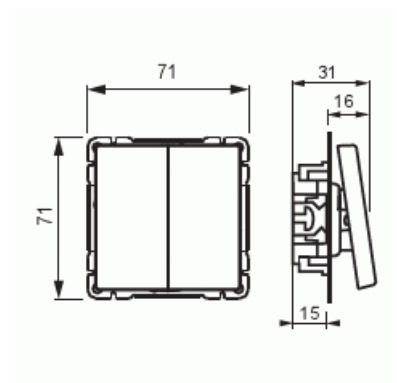

Strömställare

Strömställare, Impressivo, Kron, vit

Typ: 1065UC-84

E-nr: 1816551

Produkt ID: 2TKA00000413

GTIN: 6438199001241

Teknisk specifikation

Elektriska värden

Märkspänning:	250 V
---------------	-------

Klassificering

Lämplig för skyddsklass (IP):	IP21
-------------------------------	------

Packning

Förpackning:	1/10/100/1800
Enhet:	st

ETIM Data

Kopplingstyp:	Kronströmställare
Manövreringsmetod:	Vippa/knapp

Sammansättning:	Baselement med centrumplatta
Tryckknappsomkopplare:	Nej
Antal vippor:	1
Monteringsmetod:	Infällt montage
Typ av fastsättning:	Skruvmontering
Med monteringsplåt:	Nej
Material:	Plast
Materialkvalitet:	Termoplast
Halogenfri:	Ja
Anti-bakteriell:	Nej
Ytskydd:	Obehandlad
Typ av yta:	Blank
Färg:	Vit
RAL-nummer (liknande):	9003
Etikettutrymme/informationsyta:	Nej
Belysning:	Nej
Märkström:	16 A
Kopplingsström för lysrör:	16 AX
Återkopplingssignalkontakt:	Nej
Anslutningstyp:	Övrigt
Tvättmaskinomkopplare:	Nej
Apparatens bredd:	70 mm
Apparatens höjd:	35 mm
Apparatens djup:	85 mm
Inbyggnadsdjup:	17 mm
Minsta djup på infälld installationsdosa:	17 mm