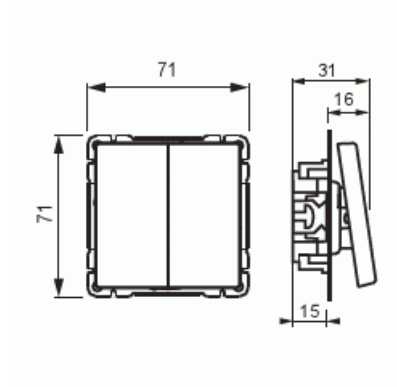

Strömställare

Strömställare, Impressivo, Kron, vit

Typ: 1065UC-84

E-nr: 1816551

Produkt ID: 2TKA00000413

GTIN: 6438199001241

Teknisk specifikation

Packning

Förpackning:	1/10/100/1800
Enhet:	st

ETIM Data

Kopplingstyp:	Kronströmställare
Manövreringsmetod:	Vippa/knapp
Sammansättning:	Baselement med centrumplatta
Tryckknappsomkopplare:	Nej
Antal vippor:	1
Monteringsmetod:	Infällt montage
Typ av fastsättning:	Skruvmontering
Med monteringsplåt:	Nej

Material:	Plast
Materialkvalitet:	Termoplast
Halogenfri:	Ja
Anti-bakteriell:	Nej
Ytskydd:	Obehandlad
Typ av yta:	Blank
Färg:	Vit
RAL-nummer (liknande):	9003
Etikettutrymme/informationsyta:	Nej
Belysning:	Nej
Lämplig för skyddsklass (IP):	IP21
Märkspänning:	250 V
Märkström:	16 A
Kopplingsström för lysrör:	16 AX
Återkopplingssignalkontakt:	Nej
Anslutningstyp:	Övrigt
Tvättmaskinomkopplare:	Nej
Apparatens bredd:	85 mm
Apparatens höjd:	35 mm
Apparatens djup:	85 mm
Inbyggnadsdjup:	17 mm
Minsta djup på infälld installationsdosa:	17 mm