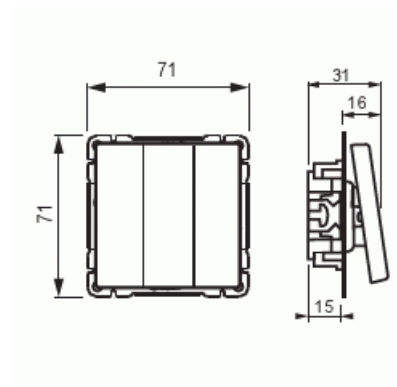

# Strömställare

Strömställare, Impressivo, 3x1-polig, vit

Typ: 10631UC-84

E-nr: 1816548

Produkt ID: 2TKA00000410

GTIN: 6438199001210

### Packning

Förpackning:	1/10/100/1800
Enhet:	st

Material:	Plast
Materialkvalitet:	Termoplast
Halogenfri:	Ja
Anti-bakteriell:	Nej
Ytskydd:	Obehandlad
Typ av yta:	Blank
Färg:	Vit
RAL-nummer (liknande):	9003
Etikettutrymme/informationsyta:	Nej
Belysning:	Nej
Lämplig för skyddsklass (IP):	IP21
Märkspänning:	250 V
Märkström:	16 A
Kopplingsström för lysrör:	16 AX
Återkopplingssignalkontakt:	Nej
Anslutningstyp:	Insticksklämma (snabbklämma)
Tvättmaskinomkopplare:	Nej
Apparatens bredd:	85 mm
Apparatens höjd:	35 mm
Apparatens djup:	85 mm
Inbyggnadsdjup:	17 mm
Minsta djup på infälld installationsdosa:	17 mm