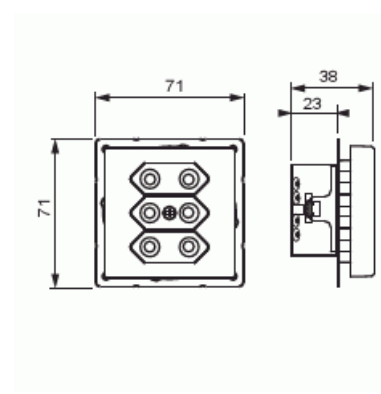

Vägguttag

Vägguttag 3-vägs, Euro, snabbanslutning,
2 X-plintar, utan klor, antracit

Typ: 303UC-81

E-nr: 1816588

Produkt ID: 2TKA00000340

GTIN: 6438199001579

3-vägs Euro-uttag insats med centrumplatta. Det finns anslutning har plats för max 4 ledare. Samt 2 X-terminaler för 2-ledare vardera. Uttagsinsatsen är pet-skyddad även utan centrumplatta. 3x2,5 A, 250 V. Komplettera med ram.

ETIM Data

Modell/Utförande:	Stickpropp Euro (Typ C, CEE 7/16)
Antal aktiva stift (runda):	2
Med signallampa:	Nej
Antal enheter:	3
Antal faser:	1
Prägling/Indikering:	Ingen
Anslutningstyp:	Insticksklämma (snabbklämma)
Med gångjärnslock:	Nej
Petskyddad:	Ja
Textfält/Plats för märkning:	Nej
Färg:	Antracitgrå
RAL-nummer (liknande):	7021
Metallicfärg:	Nej
Transparent:	Nej
Låsbar:	Nej
Utskjutningsmekanism:	Nej
Isolerad montering:	Nej
Med funktionsbelysning:	Nej
Med orienteringsbelysning:	Nej
Överspänningsskydd:	Nej
Felströmsskydd:	Nej
Med finsäkring:	Nej
Särskild strömförsörjning:	Ingen särskild strömförsörjning
Monteringsmetod:	Infällt montage
Typ av fastsättning:	Montering med klo och skruv
Material:	Plast
Materialkvalitet:	Termoplast
Halogenfri:	Ja
Ytskydd:	Obehandlad
Typ av yta:	Blank
Anti-bakteriell:	Nej
Med genomgångsfunktion:	Nej
Med brytare:	Nej
Roterad centralinsats:	Nej

Produktblad

Vägguttag 3-vägs, Euro, snabbanslutning, 2 X-plintar, utan klor, antracit

Frekvensområde:	50 Hz
Apparatens bredd:	71 mm
Apparatens höjd:	35 mm
Apparatens djup:	71 mm
Minsta djup på infälld installationsdosa:	23 mm