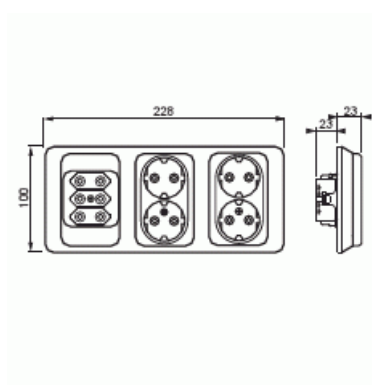

För utanpåliggande montage kan ROT-ram .2523R-100 E18 152 63 användas.

Apparatens bredd:	100 mm
Apparatens höjd:	45 mm
Apparatens djup:	228 mm
Minsta djup på infälld installationsdosa:	23 mm