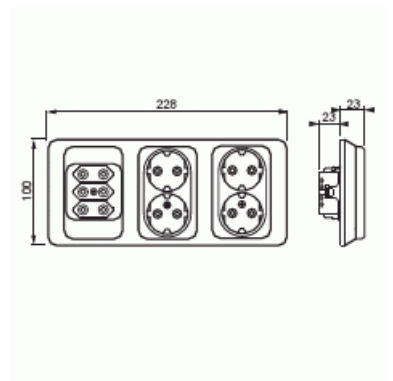

Vägguttag

Vägguttag för TV/Hemmabio, komplett

Typ: 307EUJ

E-nr: 1815117

Produkt ID: 2TKA00000124

GTIN: 6438199000862

Vägguttag för TV/Hemmabio, komplett. IP21. Består av 2 st. dubbla vägguttag med jord (16A) och 1 st 3-vägs Eurouttag (2,5A), 1 st. 3-facks ram 100mm

För utanpåliggande montage kan ROT-ram .2523R-100 E18 152 63 användas.

Teknisk specifikation

Packning

Förpackning:	1/10
Enhet:	st

ETIM Data

Antal aktiva stift (runda):	2
Med signallampa:	Nej
Antal enheter:	7
Antal faser:	1
Prägling/Indikering:	Ingen
Anslutningstyp:	Insticksklämma (snabbklämma)
Med gångjärnslock:	Nej
Petskyddad:	Ja

Textfält/Plats för märkning:	Nej
Färg:	Vit
RAL-nummer (liknande):	9010
Metallicfärg:	Nej
Transparent:	Nej
Låsbar:	Nej
Utskjutningsmekanism:	Nej
Isolerad montering:	Nej
Med funktionsbelysning:	Nej
Med orienteringsbelysning:	Nej
Överspänningsskydd:	Nej
Felströmsskydd:	Nej
Med finsäkring:	Nej
Särskild strömförsörjning:	Ingen särskild strömförsörjning
Monteringsmetod:	Infällt montage
Typ av fastsättning:	Montering med skruv
Material:	Plast
Materialkvalitet:	Termoplast
Halogenfri:	Ja
Ytskydd:	Obehandlad
Typ av yta:	Matt
Anti-bakteriell:	Nej
Med genomgångsfunktion:	Nej
Med brytare:	Nej
Roterad centralinsats:	Nej
Märkström:	16 A
Märkspänning:	250 V
Frekvensområde:	50 Hz
Lämplig för skyddsklass (IP):	IP21
Apparatens bredd:	100 mm
Apparatens höjd:	45 mm
Apparatens djup:	228 mm
Minsta djup på infälld installationsdosa:	23 mm