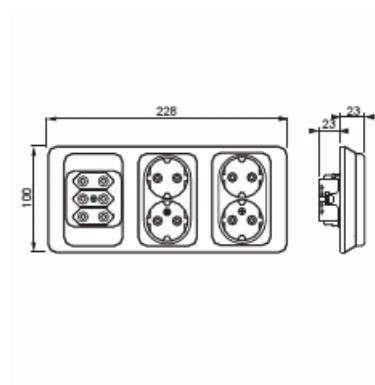

Vägguttag

Vägguttag för TV/Hemmabio, komplett

Typ: 307EUJ

E-nr: 1815117

Produkt ID: 2TKA00000124

GTIN: 6438199000862

Vägguttag för TV/Hemmabio, komplett. IP21. Består av 2 st. dubbla vägguttag med jord (16A) och 1 st 3-vägs Eurouttag (2,5A), 1 st. 3-facks ram 100mm

För utanpåliggande montage kan ROT-ram .2523R-100 E18 152 63 användas.

Teknisk specifikation

Elektriska värden

Märkström:	16 A
Märkspänning:	250 V

Klassificering

Lämplig för skyddsklass (IP):	IP21
-------------------------------	------

Packning

Förpackning:	1/10
Enhet:	st

ETIM Data

Antal aktiva stift (runda):	2
Med signallampa:	Nej
Antal enheter:	7
Antal faser:	1
Prägling/Indikering:	Ingen
Anslutningstyp:	Insticksklämma (snabbklämma)
Med gångjärnslock:	Nej
Petskyddad:	Ja
Textfält/Plats för märkning:	Nej
Färg:	Vit
RAL-nummer (liknande):	9010
Metallicfärg:	Nej
Transparent:	Nej
Låsbar:	Nej
Utskjutningsmekanism:	Nej
Isolerad montering:	Nej
Med funktionsbelysning:	Nej
Med orienteringsbelysning:	Nej
Överspänningsskydd:	Nej
Felströmsskydd:	Nej
Med finsäkring:	Nej
Särskild strömförsörjning:	Ingen särskild strömförsörjning
Monteringsmetod:	Infällt montage
Typ av fastsättning:	Montering med skruv
Material:	Plast
Materialkvalitet:	Termoplast
Halogenfri:	Ja
Ytskydd:	Obehandlad
Typ av yta:	Matt
Anti-bakteriell:	Nej
Med genomgångsfunktion:	Nej
Med brytare:	Nej
Roterad centralinsats:	Nej
Frekvensområde:	50 Hz

Apparatens bredd:	100 mm
Apparatens höjd:	45 mm
Apparatens djup:	228 mm
Minsta djup på infälld installationsdosa:	23 mm