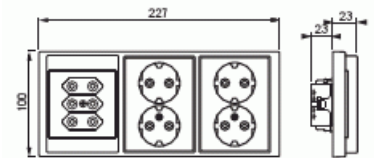

Vägguttag

Vägguttag för TV/Hemmabio, vit

Typ: 307EUJ-84

E-nr: 1815120

Produkt ID: 2TKA00000121

GTIN: 6438199000893

Uttag för TV/hemmabio, komplett. IP21. Består av 2 st. dubbla uttag med jord, 1 st. trippel euro uttag, reduceringsbricka för eurostikkontakten och 1st. 3-facks ram 100mm. Monteras i 3st appattdosor.

Teknisk specifikation

Packning

Förpackning:	1/10
Enhet:	st

ETIM Data

Antal aktiva stift (runda):	2
Med signallampa:	Nej
Antal enheter:	7
Antal faser:	1
Prägling/Indikering:	Ingen
Anslutningstyp:	Insticksklämma (snabbklämma)
Med gångjärnslock:	Nej
Petskyddad:	Ja

Textfält/Plats för märkning:	Nej
Färg:	Vit
RAL-nummer (liknande):	9016
Metallicfärg:	Nej
Transparent:	Nej
Låsbar:	Nej
Utskjutningsmekanism:	Nej
Isolerad montering:	Nej
Med funktionsbelysning:	Nej
Med orienteringsbelysning:	Nej
Överspänningsskydd:	Nej
Felströmsskydd:	Nej
Med finsäkring:	Nej
Särskild strömförsörjning:	Ingen särskild strömförsörjning
Monteringsmetod:	Infällt montage
Typ av fastsättning:	Montering med skruv
Material:	Plast
Materialkvalitet:	Termoplast
Halogenfri:	Ja
Ytskydd:	Obehandlad
Typ av yta:	Blank
Anti-bakteriell:	Nej
Med genomgångsfunktion:	Nej
Med brytare:	Nej
Roterad centralinsats:	Nej
Märkström:	16 A
Märkspänning:	250 V
Frekvensområde:	50 Hz
Lämplig för skyddsklass (IP):	IP21
Apparatens bredd:	100 mm
Apparatens höjd:	45 mm
Apparatens djup:	228 mm
Minsta djup på infälld installationsdosa:	23 mm