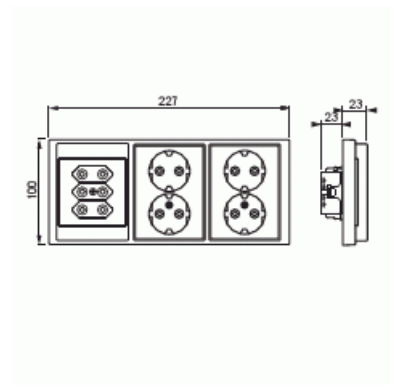

# Vägguttag

Vägguttag för TV/Hemmabio, vit

**Typ:** 307EUJ-84

**E-nr:** 1815120

**Produkt ID:** 2TKA00000121

**GTIN:** 6438199000893

Uttag för TV/hemmabio, komplett. IP21. Består av 2 st. dubbla uttag med jord, 1 st. trippel euro uttag, reduceringsbricka för eurostikkontakten och 1st. 3-facks ram 100mm. Monteras i 3st appatdosor.

Apparatens bredd:	100 mm
Apparatens höjd:	45 mm
Apparatens djup:	228 mm
Minsta djup på infälld installationsdosa:	23 mm