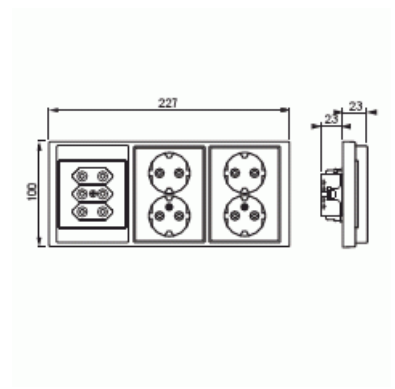

Vägguttag

Vägguttag för TV/Hemmabio, vit

Typ: 307EUJ-84

E-nr: 1815120

Produkt ID: 2TKA00000121

GTIN: 6438199000893

Uttag för TV/hemmabio, komplett. IP21. Består av 2 st. dubbla uttag med jord, 1 st. trippel euro uttag, reduceringsbricka för eurostikkontakten och 1st. 3-facks ram 100mm. Monteras i 3st appatatdosor.

Antal aktiva stift (runda):	2
Med signallampa:	Nej
Antal enheter:	7
Antal faser:	1
Prägling/Indikering:	Ingen
Anslutningstyp:	Insticksklämma (snabbklämma)
Med gångjärnslock:	Nej
Petskyddad:	Ja
Textfält/Plats för märkning:	Nej
Färg:	Vit
RAL-nummer (liknande):	9016
Metallicfärg:	Nej
Transparent:	Nej
Låsbar:	Nej
Utskjutningsmekanism:	Nej
Isolerad montering:	Nej
Med funktionsbelysning:	Nej
Med orienteringsbelysning:	Nej
Överspänningsskydd:	Nej
Felströmsskydd:	Nej
Med finsäkring:	Nej
Särskild strömförsörjning:	Ingen särskild strömförsörjning
Monteringsmetod:	Infällt montage
Typ av fastsättning:	Montering med skruv
Material:	Plast
Materialkvalitet:	Termoplast
Halogenfri:	Ja
Ytskydd:	Obehandlad
Typ av yta:	Blank
Anti-bakteriell:	Nej
Med genomgångsfunktion:	Nej
Med brytare:	Nej
Roterad centralinsats:	Nej
Frekvensområde:	50 Hz

Apparatens bredd:	100 mm
Apparatens höjd:	45 mm
Apparatens djup:	228 mm
Minsta djup på infälld installationsdosa:	23 mm