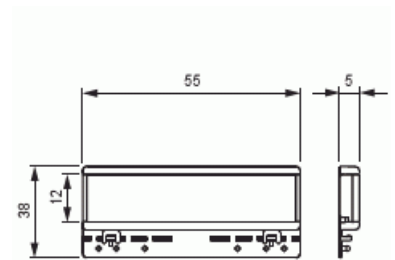

Märkskylt

Märkskylt för täckramar (mått 12 x 52mm)

Typ: 2752

E-nr: 1817185

Produkt ID: 2TKA00000053

GTIN: 6438199000848

Märkskylt till täckramar för infällt montage.
Mått: 12 x 52 mm.

Teknisk specifikation

Packning

Förpackning:	10/100/1000/18000
Enhet:	st

ETIM Data

Modell/Utförande:	Märkskylt med täckplatta
Kan skrivas med:	Bläckstråle
Transparent:	Ja
Prägling/Indikering:	Ingen
Med kännbar märkning:	Nej