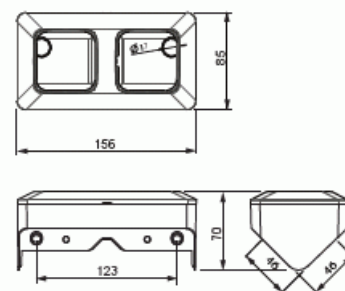

Hörnbox

Hörnbox, Jussi, inkl. 2-fack täckram

Typ: 2512H.13

E-nr: 1817181

Produkt ID: 2TKA00000051

GTIN: 6438199000671

Teknisk specifikation

Packning

Förpackning:	1/20
Enhet:	st

ETIM Data

Sammansättning:	Utanpåliggande monterad kapsling
Lämplig för kopplingsmoduler i hushållsmiljöer:	Nej
Antal enheter:	2
Monteringsriktning:	Horisontell och vertikal
Form:	Rund
Material:	Plast
Materialkvalitet:	Termoplast
Halogenfri:	Ja

Ytskydd:	Obehandlad
Typ av yta:	Blank
Färg:	Vit
RAL-nummer (liknande):	9010
Transparent:	Nej
Skyddsram ingår:	Nej
Med kanalinföring:	Nej
Med kabelingång:	Nej
Med förskruvningsinföring:	Nej
Stöttålig:	Nej
Kapslingsklass (IP):	IP21
Bredd:	85 mm
Höjd:	70 mm
Djup:	156 mm