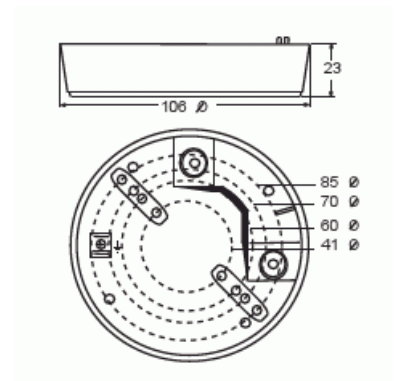

BasicLINE förhöjningsram

BasicLINE förhöjningsram för utanpåliggande montage

Typ: 6888

E-nr: 1300047

Produkt ID: 2CKA006899A2305

GTIN: 4011395133378

För utanpåliggande installation och för ökad kapslingsklass (IP 54) skall utanpåliggande förhöjningsram 6888 användas.

Mått: 106mm x 106mm x 26mm

Teknisk specifikation

Packning

Förpackning:	1/90
Enhet:	st

ETIM Data

Typ av tillbehör/reservdel:	Utanpåliggande hus närvarodetektor
Tillbehör:	Ja
Reservdel:	Nej
Färg:	Vit