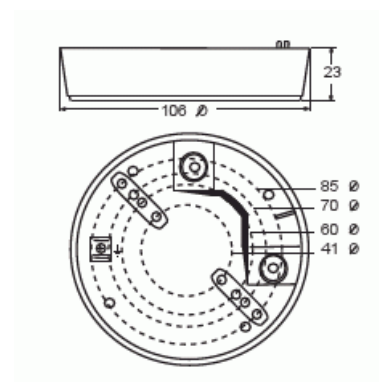

BasicLINE förhöjningsram

BasicLINE förhöjningsram för utanpåliggande montage

Typ: 6888

E-nr: 1300047

Produkt ID: 2CKA006899A2305

GTIN: 4011395133378

För utanpåliggande installation och för ökad kapslingsklass (IP 54) skall utanpåliggande förhöjningsram 6888 användas.

Mått: 106mm x 106mm x 26mm

Teknisk specifikation

Packning

Förpackning:	1/90
Enhet:	st

ETIM Data

Typ av tillbehör/reservdel:	Utanpåliggande hus närvarodetektor
Tillbehör:	Ja
Reservdel:	Nej
Färg:	Vit