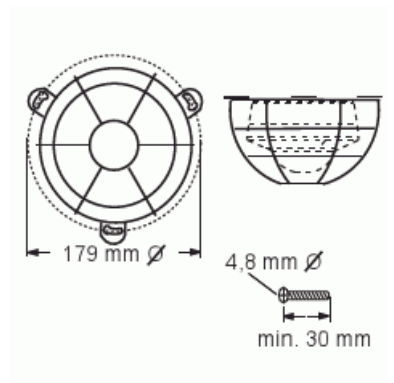

BasicLINE skyddsgaller

BasicLINE skyddsgaller, vit

Typ: 6898

E-nr: 1300044

Produkt ID: 2CKA006899A2304

GTIN: 4011395133361

Skyddsgaller för närvarodetektorer Mini, Basic & Korridor. Kan även användas i kombination med förhöjningsram 6888.

Mått: 180mm x 180mm x 98mm

Teknisk specifikation

Packning

Förpackning:	1/12
Enhet:	st

ETIM Data

Typ av tillbehör/reservdel:	Övrigt
Tillbehör:	Ja
Reservdel:	Nej
Färg:	Vit