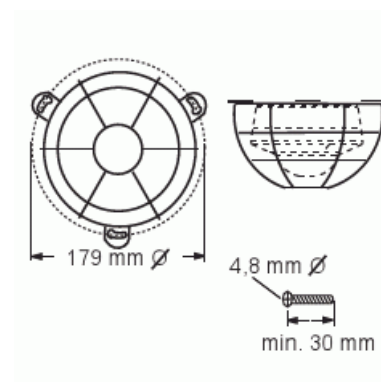

BasicLINE skyddsgaller

BasicLINE skyddsgaller, vit

Typ: 6898

E-nr: 1300044

Produkt ID: 2CKA006899A2304

GTIN: 4011395133361

Skyddsgaller för närvarodetektorer Mini, Basic & Korridor. Kan även användas i kombination med förhöjningsram 6888.

Mått: 180mm x 180mm x 98mm

Teknisk specifikation

Packning

| | |
|--------------|------|
| Förpackning: | 1/12 |
| Enhet: | st |

ETIM Data

| | |
|-----------------------------|--------|
| Typ av tillbehör/reservdel: | Övrigt |
| Tillbehör: | Ja |
| Reservdel: | Nej |
| Färg: | Vit |