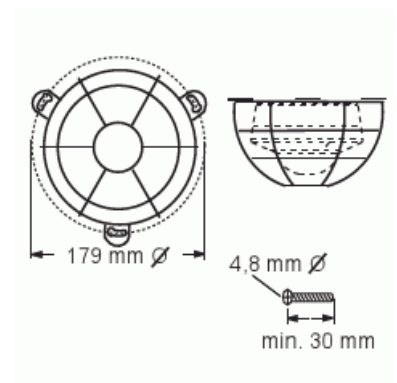

BasicLINE skyddsgaller

BasicLINE skyddsgaller, vit

Typ: 6898

E-nr: 1300044

Produkt ID: 2CKA006899A2304

GTIN: 4011395133361

Skyddsgaller för närvarodetektorer Mini, Basic & Korridor. Kan även användas i kombination med förhöjningsram 6888.

Mått: 180mm x 180mm x 98mm

Teknisk specifikation

Packning

Förpackning:	1/12
Enhet:	st

ETIM Data

Typ av tillbehör/reservdel:	Övrigt
Tillbehör:	Ja
Reservdel:	Nej
Färg:	Vit