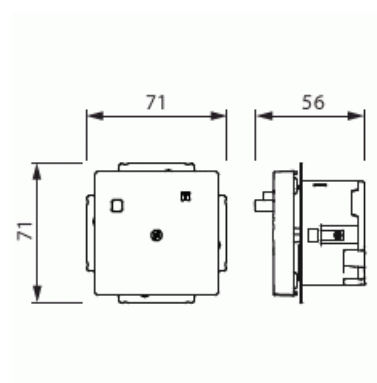

SAGA™ Rörelsesensor 180 FLEX, comf. sensor m. multi-lins

RÖRELSEV 180 COMFORT M-LINS

Typ: 3150UC-81.1

E-nr: 1815251

Produkt ID: 2CKA006800A3059

GTIN: 7612271497071

Nominell spänning: 230 Vac (50 / 60 Hz)

Nominell ström: 16 A

Nominell felström: 30 mA

Omgivningstemperatur: -25 °C +40 °C

Skyddsklass: IP21

Jordfelsbrytaren är försett med svart knapp för till och frånslag och en gul knapp för test.

Impressivo Vit Centrumplatta medföljer. Komplettera med med lös ram Impressivo, Accent, eller Carat

Apparatens bredd:	71 mm
Apparatens höjd:	71 mm
Apparatens djup:	56 mm
Minsta djup på infälld installationsdosa:	40 mm
Kompatibel med Apple HomeKit:	Nej
Kompatibel med Amazon Alexa:	Nej
Kompatibel med Google Assistant:	Nej
Med stöd för IFTTT:	Nej