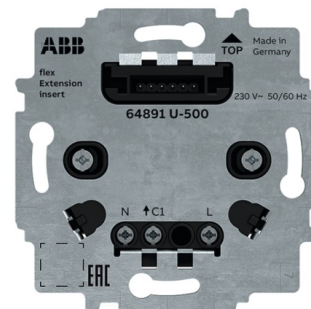

Flex insats

Flex insats 230V

Typ: 64891 U-500

E-nr: 1301509

Produkt ID: 2CKA006800A3051

GTIN: 4011395294116

230V ingång utan inbyggt relä eller dimmer. Produkten ingår i ABB Flex-serien vilket innebär att ett antal fronter kan användas till denna produkt, allt från traditionella rörelsesensorer till switchade fronter med trådlös kommunikation till t.ex. ABB:s free@home-system. Möjligt med extern styrning via impulsbrytare. 230V-ingången kräver anslutning av båda faserna.

Teknisk specifikation

Packning

Förpackning:	1/10
Enhet:	st

ETIM Data

Omformare ingång:	Ja
Ljusvärdesminne:	Ja
Kan användas med knapp:	Ja
Kan användas med rörelsesensor:	Ja
Kan användas med närvaroindikator:	Ja
Kan användas med tidsomkopplare/timer:	Ja
Kan användas med överföringsknapp:	Ja
Kan användas med infrarödknapp:	Ja

Monteringsmetod:	Infällt montage
Transparent:	Ja
Märkspänning:	230 V
Förlusteffekt:	0.3 W
Minsta djup på infälld installationsdosa:	25 mm
Kompatibel med Apple HomeKit:	Ja
Kompatibel med Google Assistant:	Ja
Kompatibel med Amazon Alexa:	Ja
Med stöd för IFTTT:	Ja